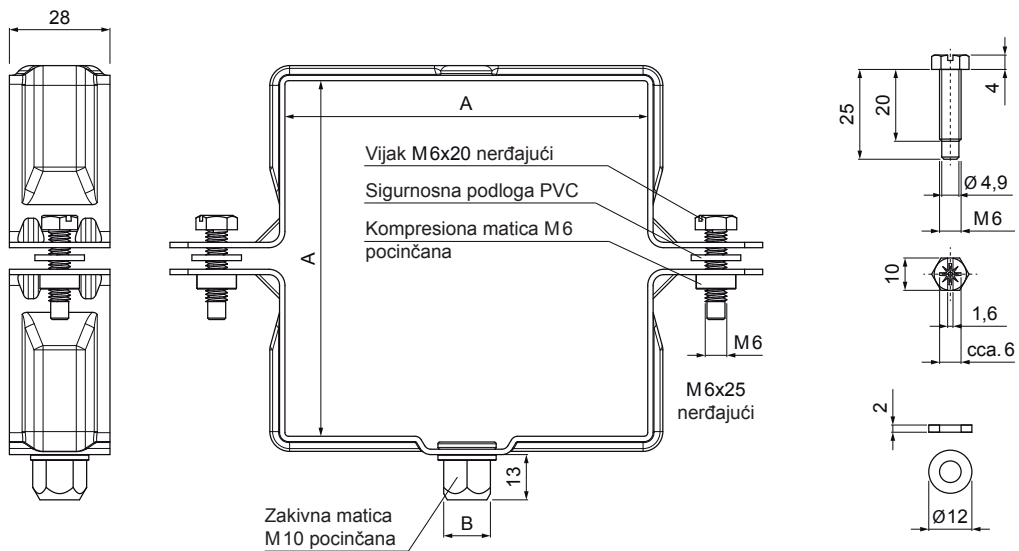

# PH-POBH

**SB** Pocink obojeni – Prijavo bela – RAL 9002

Dimenzije [mm]		
Nominalna veličina	A	B
80/80	80 x 80	13
100/100	100 x 100	13
120/120	120 x 120	13
150/150	150 x 150	13

INDEKS	SMENA	DATUM	POTPIS		
MARKA MAT.					
DIM.-POLUPROIZVOD			K.O.	TEŽINA kg	RAZMERE
PROPORCIJE UREĐAJA				STN	BROJ KAT.
IZRADIO	Ing. Kluska M.			BELEŠKA	BR.POZICIJE
PROVERIO					
TEHNOL.	TEHNOL.			STARI CRTEŽ	BR.CRTEŽA
NAZIV				Broj listova	List
Šelna s navojem četvrtasta M 10				PH-POBH	