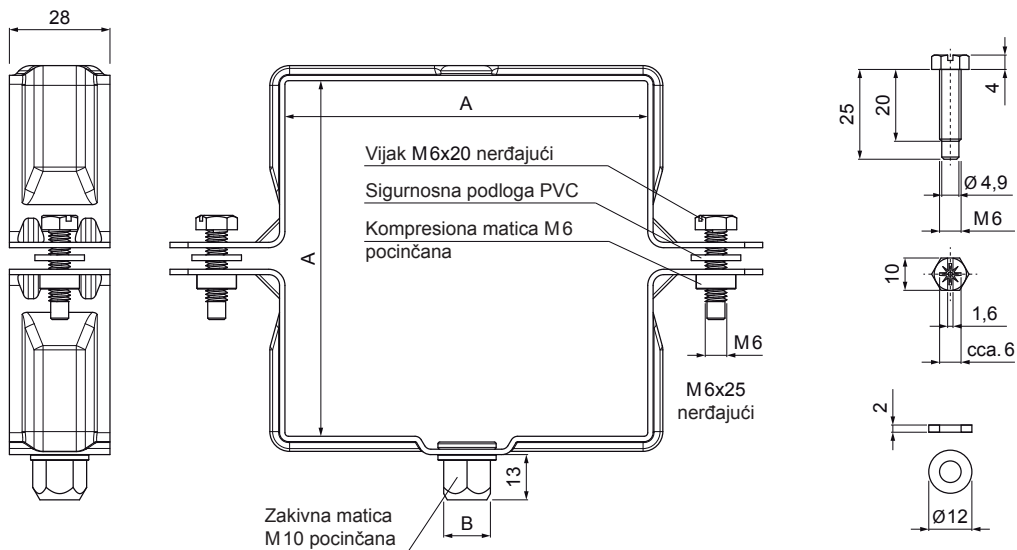

# ŠELNA S NAVOJEM ČETVRTASTA M 10

PH-POBH

**MZ** Pocink obojeni – Mahovinasto zelena – RAL 6005

Dimenzije [mm]		
Nominalna veličina	A	B
80/80	80 x 80	13
100/100	100 x 100	13
120/120	120 x 120	13
150/150	150 x 150	13

INDEKS	SMENA	DATUM	POTPIS	<b>KJG</b> QUALITY®	Scan code for 3D model	
MARKA MAT.						
DIM.-POLUPROIZVOD				STN	BROJ KAT.	
IZRADIO Ing. Kluska M.				BELEŠKA	BR.POZICIJE	
PROVERIO				STARI CRTEŽ	BR.CRTEŽA	
TEHNOL.	TEHNOL.			NAZIV	PH-POBH	List
				Šelna s navojem četvrtasta M 10	Broj listova	