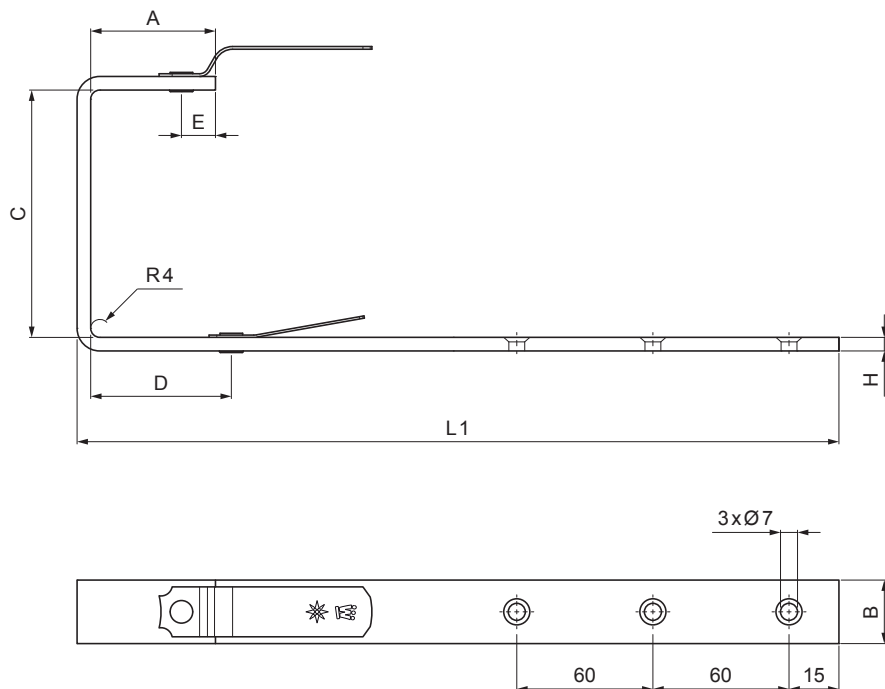

TEHNIČKI LIST KUKA ČETVRTASTA

WH-WHH

B Aluminijum obojeni – Bela – RAL 9010

Dimenzije [mm]						
Nominalna veličina	A	B x H	C	D	E	L1
250/430	38	23 x 7	87	48	15	325
333/550	55	28 x 7	123	66	15	370
400/650	68	30 x 7	153	82	15	435

INDEKS	SMENA	DATUM	POTPIS		
MARKA MAT.					
DIM.-POLUPROIZVOD				STN	BROJ KAT.
PROPORCIJE UREĐAJA				BELEŠKA	BR.POZICIJE
IZRADIO Ing. Kluska M.				STARI CRTEŽ	BR.CRTEŽA
PROVERIO					
TEHNOL.		TEHNOL.		STARI CRTEŽ	BR.CRTEŽA
NAZIV				List	
Kuka četvrtasta				Broj listova	WH-WHH