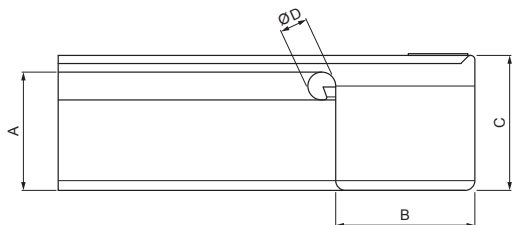

TEHNIČKI LIST

KRIVINA UNUTRAŠNJA ČETVRTASTA

WH-WRIH

W Aluminijum – Natur

INDEKS	SMENA	DATUM	POTPIS	KJG QUALITY®	Scan code for 3D model				
MARKA MAT.							K.O.	TEŽINA kg	RAZMERE
DIM.–POLUPROIZVOD									
PROPORCIJE UREĐAJA					STN	BROJ KAT.			
IZRADIO	Ing. Kluska M.			BELEŠKA	BR.POZICIJE				
PROVERIO									
TEHNOL.		TEHNOL.		STARI CRTEŽ	BR.CRTEŽA				
NAZIV				WH-WRIH					
Krivina unutrašnja četvrtasta				Broj listova	List				

Kreirano: 22.04.2026 13:39:42

Tehničke promene moguće

Dimenzije [mm]					
Nominalna veličina	A	B	C	ØD	L
400	90	150	100	22	400