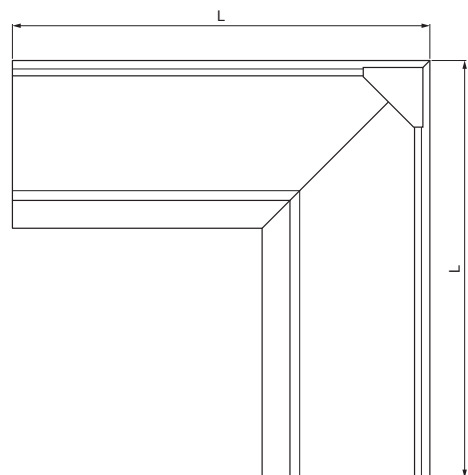

TEHNIČKI LIST

KRIVINA UNUTRAŠNJA ČETVRTASTA

WH-WRIH

W Aluminijum – Natur

Dimenzije [mm]					
Nominalna veličina	A	B	C	ØD	L
250	55	85	65	18	285
333	75	120	85	20	275

INDEKS	SMENA	DATUM	POTPIS			
MARKA MAT.						
DIM.-POLUPROIZVOD					STN	BROJ KAT.
PROPORCIJE UREĐAJA					BELEŠKA	BR.POZICIJE
IZRADIO Ing. Kluska M.					STARI CRTEŽ	BR.CRTEŽA
PROVERIO						
TEHNOL.		TEHNOL.				
NAZIV Krivina unutrašnja četvrtasta				Broj listova	WH-WRIH	List 

Kreirano: 06.06.2026 23:21:57

Tehničke promene moguće

TEHNIČKI LIST

KRIVINA UNUTRAŠNJA ČETVRTASTA

WH-WRIH

W Aluminijum – Natur

INDEKS	SMENA	DATUM	POTPIS			
MARKA MAT.						
DIM.–POLUPROIZVOD						
PROPORCIJE UREĐAJA					STN	BROJ KAT.
IZRADIO	Ing. Kluska M.			BELEŠKA	BR.POZICIJE	
PROVERIO						
TEHNOL.		TEHNOL.		STARI CRTEŽ	BR.CRTEŽA	
NAZIV				WH-WRIH		
Krivina unutrašnja četvrtasta				Broj listova	List	

Kreirano: 06.06.2026 23:21:57

Tehničke promene moguće

Dimenzije [mm]					
Nominalna veličina	A	B	C	ØD	L
400	90	150	100	22	400