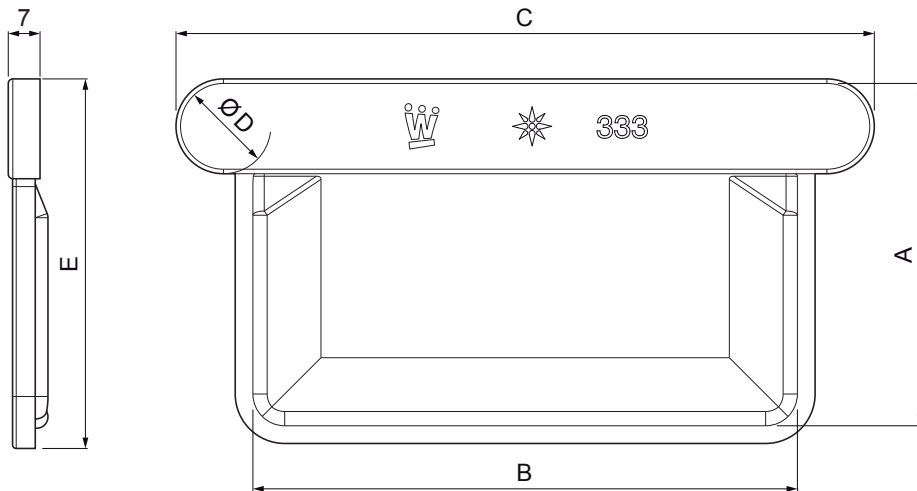

TEHNIČKI LIST

ZAVRŠETAK ČETVRTASTI

WH-WCLH

B Aluminijum obojeni – Bela – RAL 9010

Dimenzije [mm]					
Nominalna veličina	A	B	C	Ø D	E
250	55	85	126	18	64
333	75	120	160	20	83
400	90	150	196	22	98

INDEKS	SMENA	DATUM	POTPIS		
MARKA MAT.					
DIM.-POLUPROIZVOD			K.O.	STN	BROJ KAT.
PROPORCIJE UREĐAJA				BELEŠKA	BR.POZICIJE
IZRADIO	Ing. Kluska M.			STARI CRTEŽ	BR.CRTEŽA
PROVERIO		TEHNOL.		STARI CRTEŽ	BR.CRTEŽA
NAZIV	Završetak četvrtasti			Broj listova	WH-WCLH List