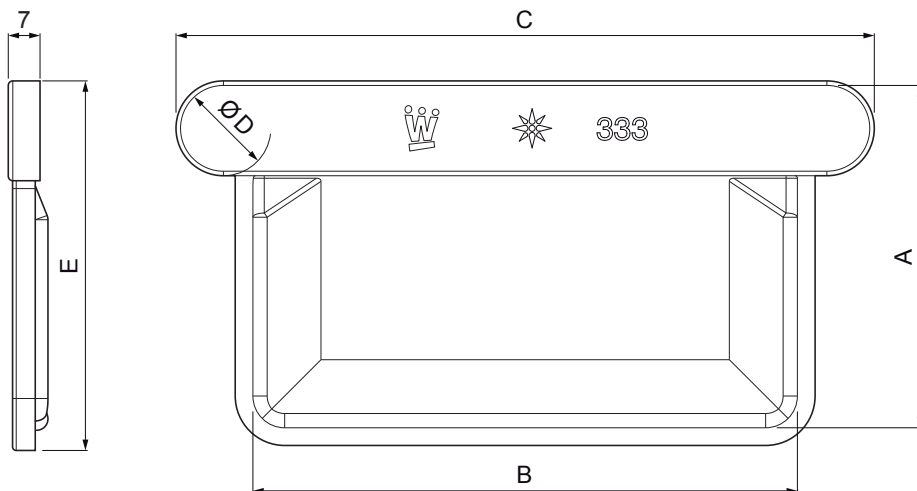

TEHNIČKI LIST

ZAVRŠETAK ČETVRTASTI

WH-WCLH

B Aluminijum obojeni – Bela – RAL 9010

Dimenzije [mm]					
Nominalna veličina	A	B	C	Ø D	E
250	55	85	126	18	64
333	75	120	160	20	83
400	90	150	196	22	98

INDEKS	SMENA	DATUM	POTPIS		
MARKA MAT.					
DIM.-POLUPROIZVOD			K.O.	TEŽINA kg	RAZMERE
PROPORCIJE UREĐAJA				STN	BROJ KAT.
IZRADIO	Ing. Kluska M.			BELEŠKA	BR.POZICIJE
PROVERIO					
TEHNOL.	TEHNOL.			STARI CRTEŽ	BR.CRTEŽA
NAZIV				Broj listova	WH-WCLH List
Završetak četvrtasti					