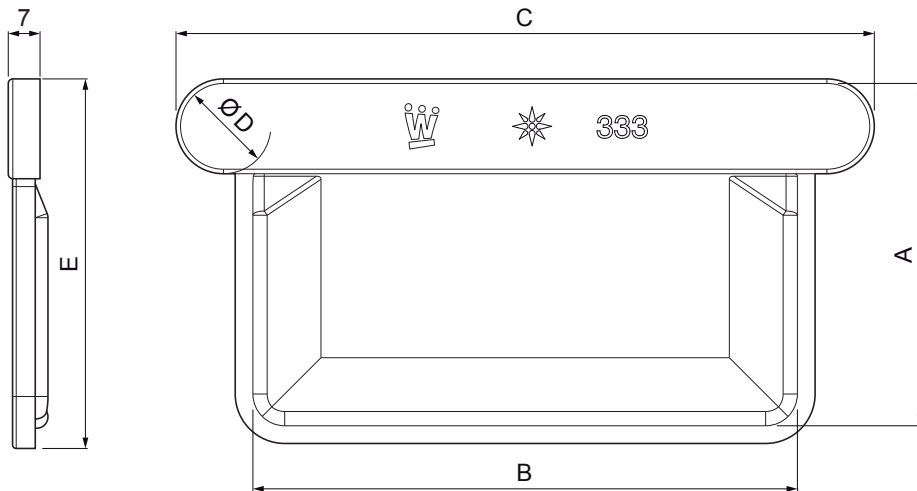

TEHNIČKI LIST

ZAVRŠETAK ČETVRTASTI

WH-WCLH

ZS Aluminijum obojeni – Cink siva – RAL extra

INDEKS	SMENA	DATUM	POTPIS			
MARKA MAT.						
DIM.-POLUPROIZVOD					STN	BROJ KAT.
PROPORCIJE UREĐAJA					BELEŠKA	BR.POZICIJE
IZRADIO Ing. Kluska M.					STARI CRTEŽ	BR.CRTEŽA
PROVERIO						
TEHNOL.		TEHNOL.				
NAZIV				Završetak četvrtasti Broj listova WH-WCLH List 		

Kreirano: 22.04.2026 12:22:50

Tehničke promene moguće

Dimenzije [mm]					
Nominalna veličina	A	B	C	Ø D	E
250	55	85	126	18	64
333	75	120	160	20	83
400	90	150	196	22	98