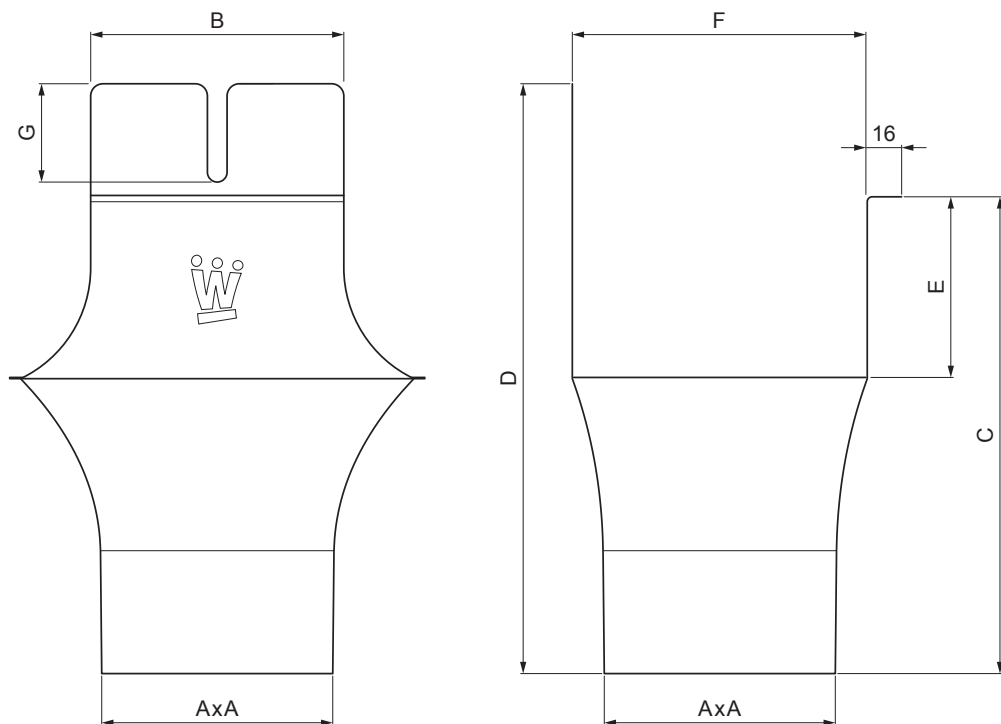

## WH-WKLH

**BH** Aluminijum obojeni – Silver – RAL 9006

INDEKS	SMENA	DATUM	POTPIS			
MARKA MAT.		K.O.	TEŽINA kg			
DIM.-POLUPROIZVOD				STN	BROJ KAT.	
PROPORCIJE UREĐAJA				BELEŠKA	BR.POZICIJE	
IZRADIO Ing. Kluska M.						
PROVERIO						
TEHNOL.				TEHNOL.	STARI CRTEŽ	BR.CRTEŽA
NAZIV				Broj listova <b>WH-WKLH</b> List 		
Kotlić četvrtast						

Kreirano: 07.06.2026 10:43:07

Tehničke promene moguće

Dimenzije [mm]							
Nominalna veličina	AxA	B	C	D	E	F	G
250-80/80	80x80	80	138	180	41	85	50
333-100/100	100x100	103	176	240	58	120	40
400-120/120	120x120	130	207	276	73	150	50