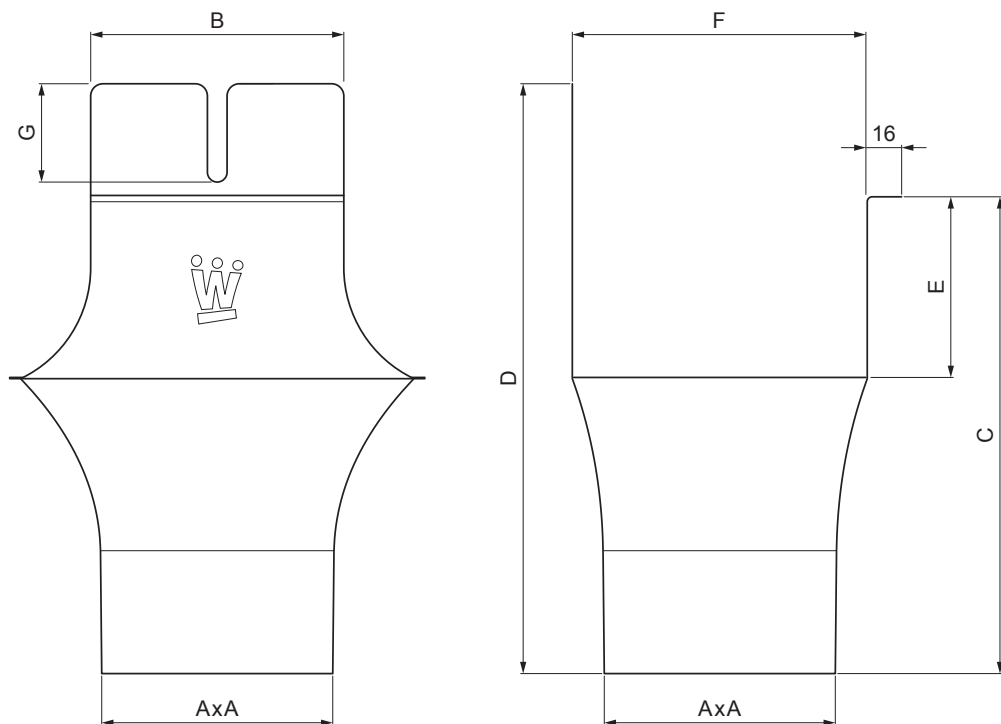

TEHNIČKI LIST KOTLIĆ ČETVRTAST

WH-WKLH

OC Aluminijum obojeni – Vinsko crvena – RAL 3009

Dimenzije [mm]							
Nominalna veličina	AxA	B	C	D	E	F	G
250-80/80	80x80	80	138	180	41	85	50
333-100/100	100x100	103	176	240	58	120	40
400-120/120	120x120	130	207	276	73	150	50

INDEKS	SMENA	DATUM	POTPIS	KJG QUALITY®		Scan code for 3D model	QR
MARKA MAT.			K.O.	TEŽINA kg	RAZMERE		
DIM.-POLUPROIZVOD				STN		BROJ KAT.	
PROPORCIJE UREĐAJA				BELEŠKA		BR.POZICIJE	
IZRADIO Ing. Kluska M.		PROVERIO		STARI CRTEŽ		BR.CRTEŽA	
TEHNOL.		TEHNOL.		NAZIV		List	
Kotlić četvrtast				Broj listova		WH-WKLH	