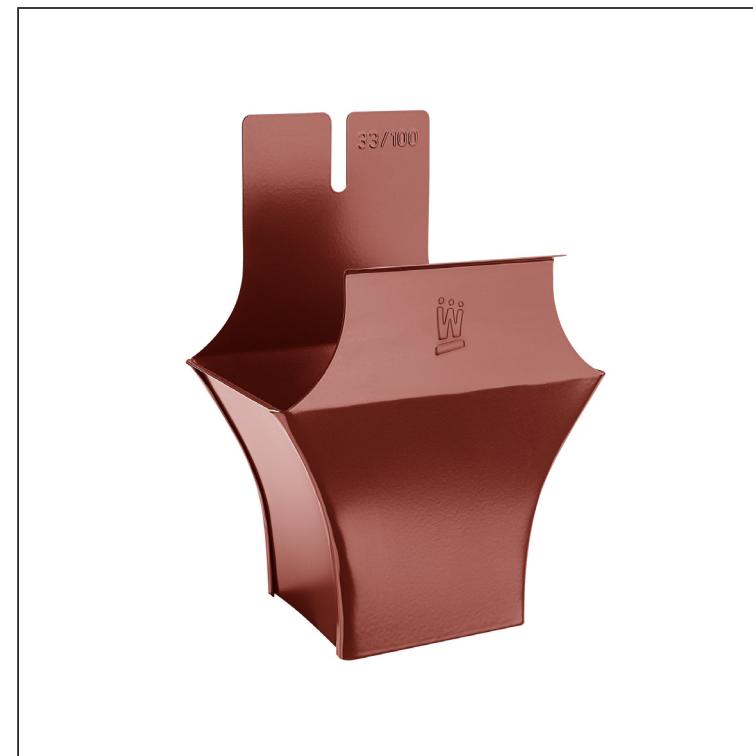

TEHNIČKI LIST KOTLIĆ ČETVRTAST

WH-WKLH

OC Aluminijum obojeni – Vinsko crvena – RAL 3009

Dimenzije [mm]							
Nominalna veličina	AxA	B	C	D	E	F	G
250-80/80	80x80	80	138	180	41	85	50
333-100/100	100x100	103	176	240	58	120	40
400-120/120	120x120	130	207	276	73	150	50

INDEKS	SMENA	DATUM	POTPIS	KJG QUALITY®		Scan code for 3D model	QR
MARKA MAT.			K.O.	TEŽINA kg	RAZMERE		
DIM.-POLUPROIZVOD				STN		BROJ KAT.	
PROPORCIJE UREĐAJA				BELEŠKA		BR.POZICIJE	
IZRADIO Ing. Kluska M.		PROVERIO		STARI CRTEŽ		BR.CRTEŽA	
TEHNOL.		TEHNOL.		NAZIV		List	
Kotlić četvrtast				Broj listova		WH-WKLH	