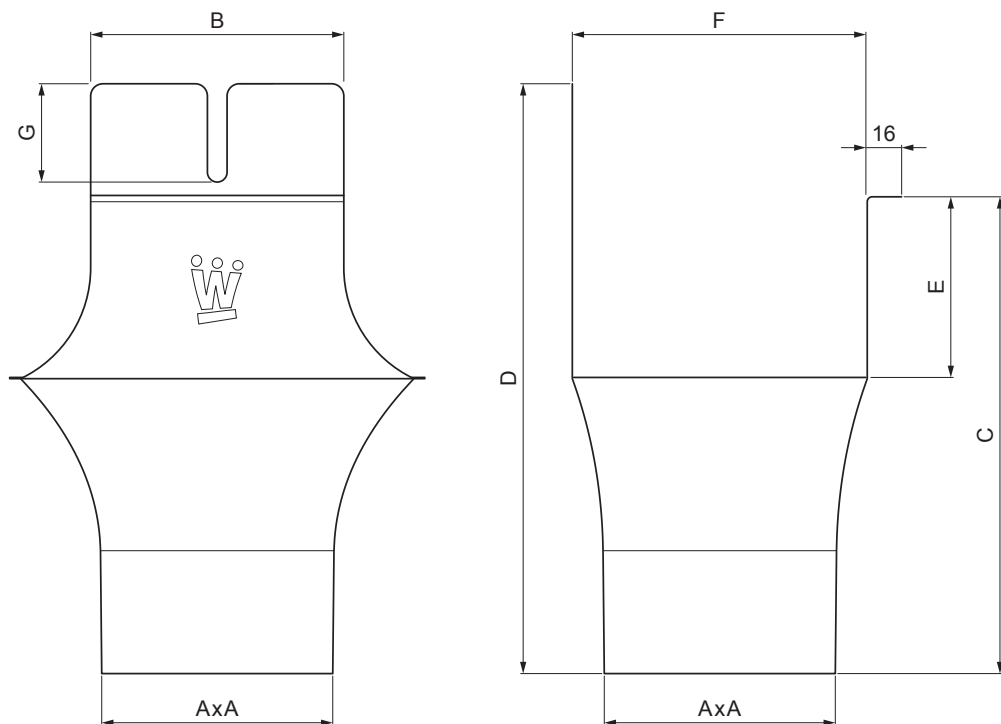

TEHNIČKI LIST KOTLIĆ ČETVRTAST

WH-WKLH

B Aluminijum obojeni – Bela – RAL 9010

Dimenzije [mm]							
Nominalna veličina	AxA	B	C	D	E	F	G
250-80/80	80x80	80	138	180	41	85	50
333-100/100	100x100	103	176	240	58	120	40
400-120/120	120x120	130	207	276	73	150	50

INDEKS	SMENA	DATUM	POTPIS		
MARKA MAT.					
DIM.-POLUPROIZVOD					
PROPORCIJE UREĐAJA				STN	BROJ KAT.
IZRADIO Ing. Kluska M.				BELEŠKA	BR.POZICIJE
PROVERIO					
TEHNOL.				STARI CRTEŽ	BR.CRTEŽA
NAZIV					
Kotlić četvrtast				Broj listova	WH-WKLH List