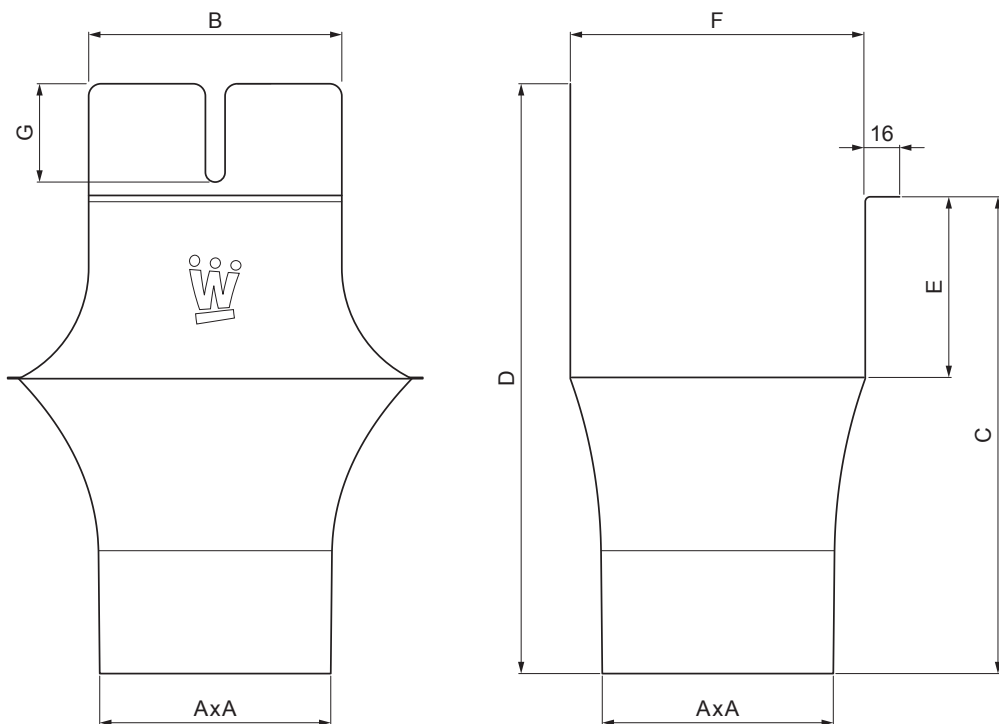

TEHNIČKI LIST KOTLIĆ ČETVRTAST

WH-WKLH

W Aluminijum – Natur

Dimenzije [mm]							
Nominalna veličina	AxA	B	C	D	E	F	G
250-80/80	80x80	80	138	180	41	85	50
333-100/100	100x100	103	176	240	58	120	40
400-120/120	120x120	130	207	276	73	150	50

INDEKS	SMENA	DATUM	POTPIS	KJG QUALITY®		Scan code for 3D model	
MARKA MAT.			K.O.	TEŽINA kg	RAZMERE		
DIM.-POLUPROIZVOD				STN		BROJ KAT.	
PROPORCIJE UREĐAJA				BELEŠKA		BR.POZICIJE	
IZRADIO Ing. Kluska M.				STARI CRTEŽ		BR.CRTEŽA	
PROVERIO				NAZIV		Broj listova	
TEHNOL.				Kotlić četvrtast		WH-WKLH List	