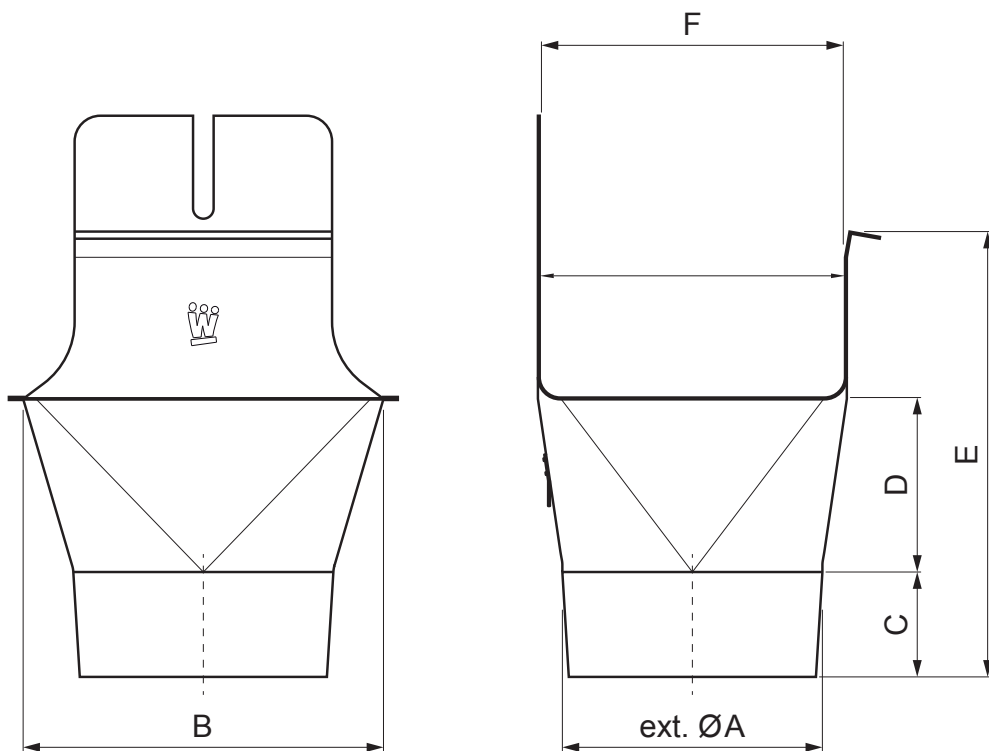

TEHNIČKI LIST

KOTLIĆ ČETVRTASTI-OKRUGLI

WH-WKLHG

W Aluminijum – Natur

INDEKS	SMENA	DATUM	POTPIS						
MARKA MAT.							K.O.	TEŽINA kg	RAZMERE
DIM.-POLUPROIZVOD					STN	BROJ KAT.			
PROPORCIJE UREĐAJA					BELEŠKA	BR.POZICIJE			
IZRADIO Ing. Kluska M.									
PROVERIO									
TEHNOL.		TEHNOL.			STARI CRTEŽ	BR.CRTEŽA			
NAZIV				Broj listova WH-WKLHG List					
Kotlić četvrtasti-okrugli									

Kreirano: 07.06.2026 02:35:47

Tehničke promene moguće

Dimenzije [mm]						
Nominalna veličina	ØA	B	C	D	E	F
200/60	60	84	28	36	67	70
250/80	80	111	38	46	91	85
333/100	100	140	46	62	126	120
400/120	120	169	55	73	154	150