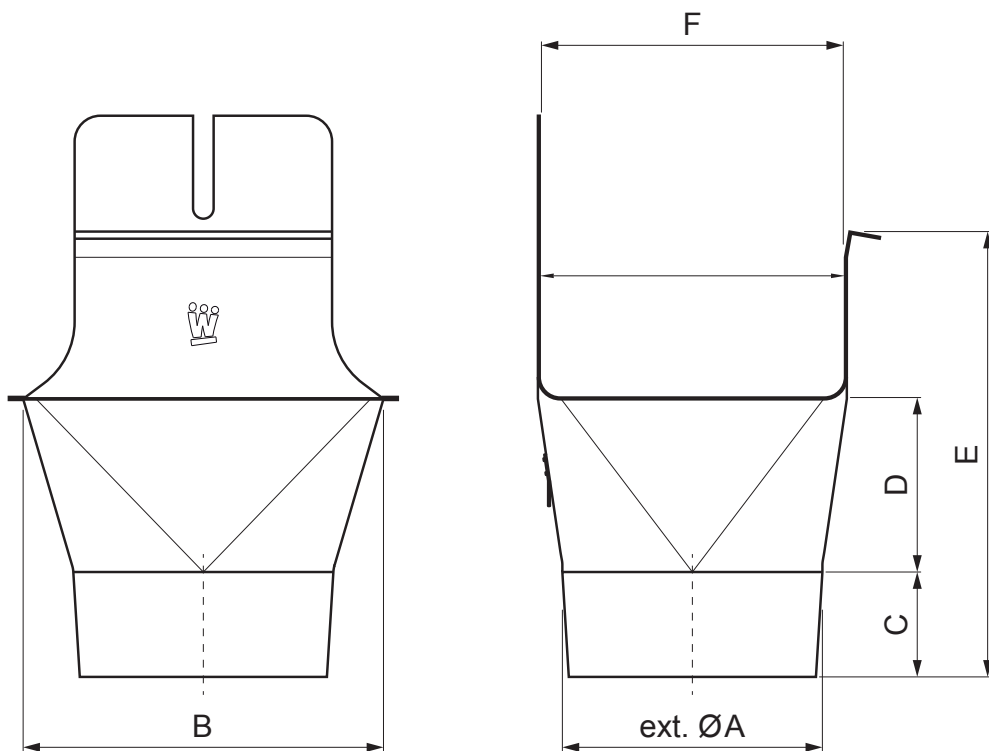

# WH-WKLHG

**W** Aluminijum – Natur

Dimenzije [mm]						
Nominalna veličina	ØA	B	C	D	E	F
200/60	60	84	28	36	67	70
250/80	80	111	38	46	91	85
333/100	100	140	46	62	126	120
400/120	120	169	55	73	154	150

INDEKS	SMENA	DATUM	POTPIS			
MARKA MAT.						K.O.
DIM.-POLUPROIZVOD					STN	BROJ KAT.
PROPORCIJE UREĐAJA					BELEŠKA	BR.POZICIJE
IZRADIO Ing. Kluska M.						
PROVERIO						
TEHNOL.		TEHNOL.			STARI CRTEŽ	BR.CRTEŽA
NAZIV				Broj listova WH-WKLHG List		
Kotlić četvrtasti-okrugli						