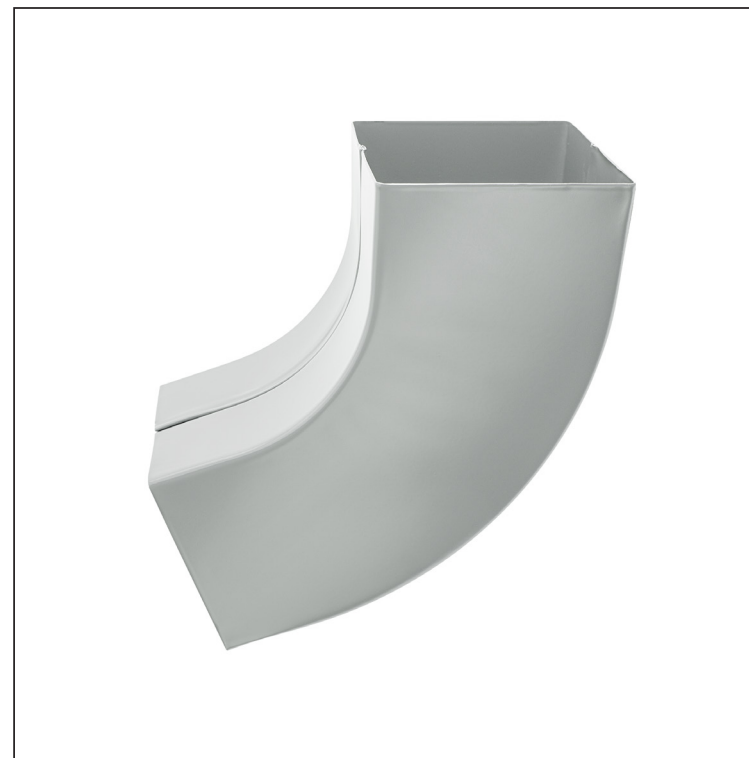

# KOLENO ČETVRTASTO 72°

WH-WKH

**ZS** Aluminijum obojeni – Cink siva – RAL extra

Dimenzije [mm]			
Nominalna veličina	AxA	A1xA1	L
80/80	78 x 78	83 x 83	210
100/100	98 x 98	103 x 103	270

INDEKS	SMENA	DATUM	POTPIS			
MARKA MAT.						
DIM.-POLUPROIZVOD					STN	BROJ KAT.
PROPORCIJE UREĐAJA					BELEŠKA	BR.POZICIJE
IZRADIO Ing. Kluska M.						
PROVERIO						
TEHNOL.		TEHNOL.		STARI CRTEŽ		BR.CRTEŽA
NAZIV				Broj listova WH-WKH List 		
Koleno četvrtasto 72°						