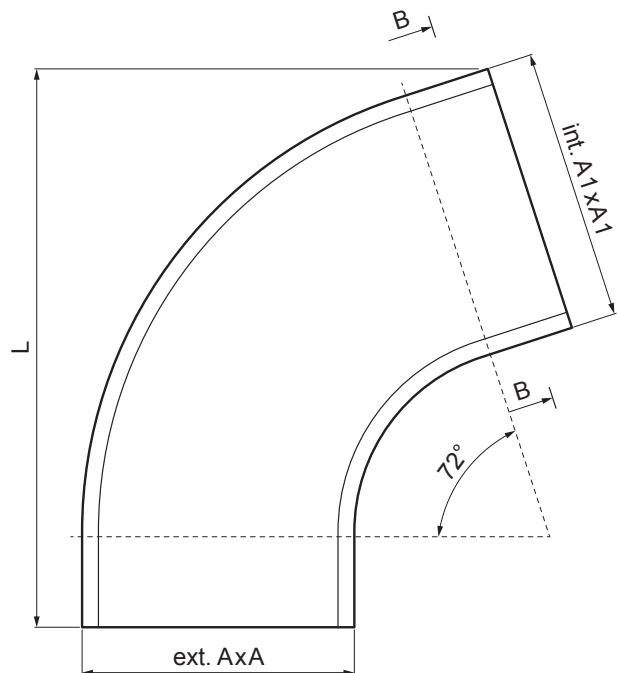

# KOLENO ČETVRTASTO 72°

WH-WKH

**ZS** Aluminijum obojeni – Cink siva – RAL extra

Dimenzije [mm]			
Nominalna veličina	AxA	A1xA1	L
80/80	78 x 78	83 x 83	210
100/100	98 x 98	103 x 103	270

INDEKS	SMENA	DATUM	POTPIS			
MARKA MAT.						
DIM.-POLUPROIZVOD					STN	BROJ KAT.
PROPORCIJE UREĐAJA					BELEŠKA	BR.POZICIJE
IZRADIO Ing. Kluska M.						
PROVERIO						
TEHNOL.		TEHNOL.		STARI CRTEŽ		BR.CRTEŽA
NAZIV				Broj listova WH-WKH List 		
Koleno četvrtasto 72°						

# KOLENO ČETVRTASTO 72°

WH-WKH

**ZS** Aluminijum obojeni – Cink siva – RAL extra

INDEKS	SMENA	DATUM	POTPIS			
MARKA MAT.		K.O.	TEŽINA kg			
DIM.-POLUPROIZVOD						
PROPORCIJE UREĐAJA				STN	BROJ KAT.	
IZRADIO	Ing. Kluska M.			BELEŠKA	BR.POZICIJE	
PROVERIO						
TEHNOL.	TEHNOL.			STARI CRTEŽ	BR.CRTEŽA	
NAZIV				Broj listova WH-WKH List 		
Koleno četvrtasto 72°						

Kreirano: 03.12.2025 16:36:15

Tehničke promene moguće

Dimenzije [mm]			
Nominalna veličina	AxA	A1xA1	L
120/120	118 x 118	123 x 123	300