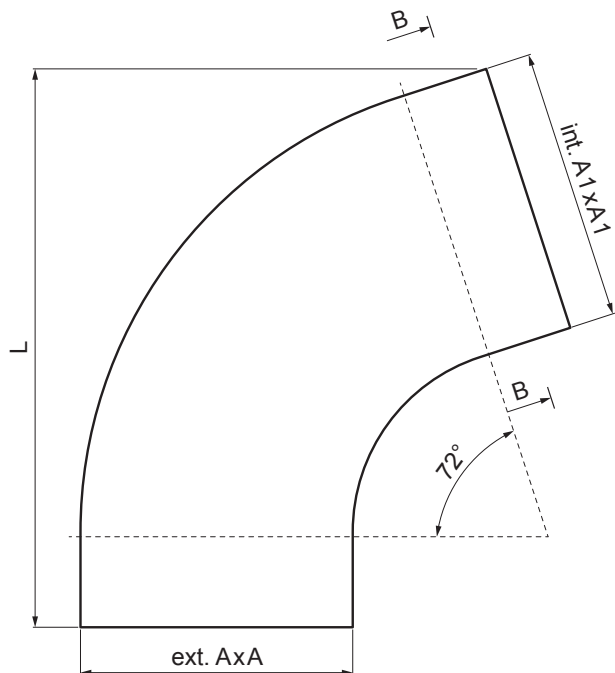

# KOLENO ČETVRTASTO 72°

WH-WKH

**ZS** Aluminijum obojeni – Cink siva – RAL extra

Dimenzije [mm]			
Nominalna veličina	AxA	A1xA1	L
80/80	78 x 78	83 x 83	210
100/100	98 x 98	103 x 103	270

INDEKS	SMENA	DATUM	POTPIS			
MARKA MAT.						
DIM.-POLUPROIZVOD					STN	BROJ KAT.
PROPORCIJE UREĐAJA					BELEŠKA	BR.POZICIJE
IZRADIO Ing. Kluska M.						
PROVERIO						
TEHNOL.		TEHNOL.		STARI CRTEŽ		BR.CRTEŽA
NAZIV				Broj listova WH-WKH List 		
Koleno četvrtasto 72°						

# KOLENO ČETVRTASTO 72°

WH-WKH

**ZS** Aluminijum obojeni – Cink siva – RAL extra

INDEKS	SMENA	DATUM	POTPIS			
MARKA MAT.		K.O.	TEŽINA kg			
DIM.-POLUPROIZVOD						
PROPORCIJE UREĐAJA				STN	BROJ KAT.	
IZRADIO	Ing. Kluska M.			BELEŠKA	BR.POZICIJE	
PROVERIO						
TEHNOL.	TEHNOL.			STARI CRTEŽ	BR.CRTEŽA	
NAZIV				Broj listova WH-WKH List 		
Koleno četvrtasto 72°						

Kreirano: 03.12.2025 16:36:15

Tehničke promene moguće

Dimenzije [mm]			
Nominalna veličina	AxA	A1xA1	L
120/120	118 x 118	123 x 123	300