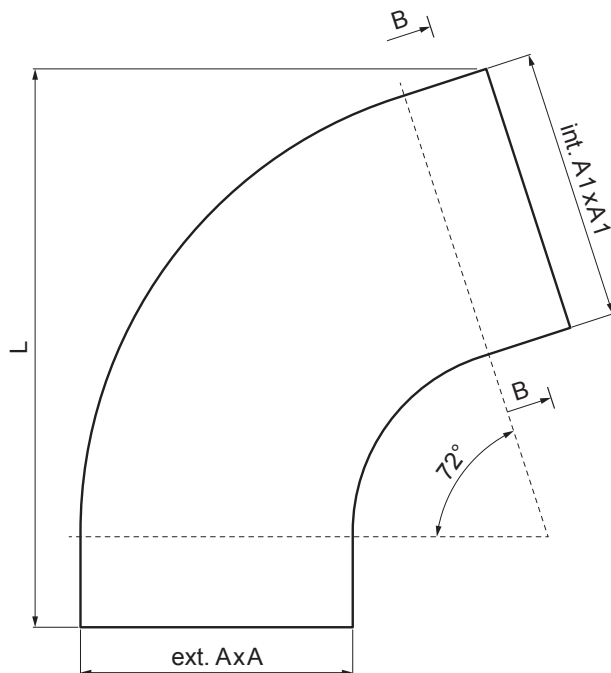

# KOLENO ČETVRTASTO 72°

WH-WKH

**W** Aluminijum – Natur

Dimenzije [mm]			
Nominalna veličina	AxA	A1xA1	L
80/80	78 x 78	83 x 83	210
100/100	98 x 98	103 x 103	270

INDEKS	SMENA	DATUM	POTPIS	  
MARKA MAT.				
DIM.-POLUPROIZVOD		K.O.	TEŽINA kg	RAZMERE
PROPORCIJE UREĐAJA			STN	BROJ KAT.
IZRADIO	Ing. Kluska M.		BELEŠKA	BR.POZICIJE
PROVERIO				
TEHNOL.	TEHNOL.		STARI CRTEŽ	BR.CRTEŽA
NAZIV			Broj listova	WH-WKH List 
Koleno četvrtasto 72°				

## WH-WKH

**W** Aluminijum – Natur

INDEKS	SMENA	DATUM	POTPIS			
MARKA MAT.		K.O.	TEŽINA kg			
DIM.-POLUPROIZVOD						
PROPORCIJE UREĐAJA				STN	BROJ KAT.	
IZRADIO	Ing. Kluska M.			BELEŠKA	BR.POZICIJE	
PROVERIO						
TEHNOL.	TEHNOL.			STARI CRTEŽ	BR.CRTEŽA	
NAZIV				Broj listova WH-WKH List 		
Koleno četvrtasto 72°						

Kreirano: 20.04.2026 19:31:31

Tehničke promene moguće

Dimenzije [mm]			
Nominalna veličina	AxA	A1xA1	L
120/120	118 x 118	123 x 123	300