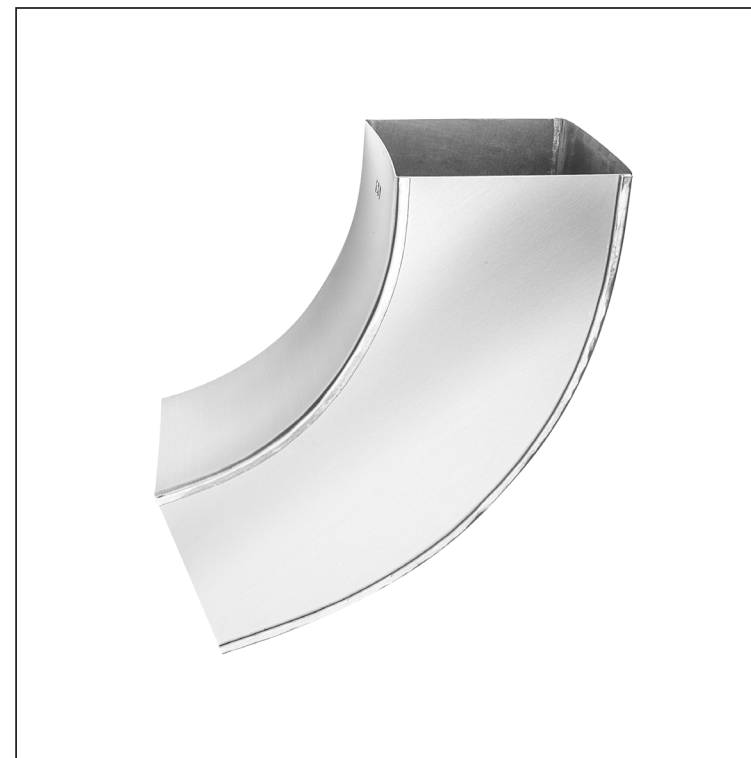

TEHNIČKI LIST

KOLENO ČETVRTASTO 72°

WH-WKH

W Aluminijum – Natur

INDEKS	SMENA	DATUM	POTPIS				
MARKA MAT.		K.O.	TEŽINA kg				RAZMERE
DIM.-POLUPROIZVOD							
PROPORCIJE UREĐAJA				STN	BROJ KAT.		
IZRADIO	Ing. Kluska M.			BELEŠKA	BR.POZICIJE		
PROVERIO							
TEHNOL.	TEHNOL.			STARI CRTEŽ	BR.CRTEŽA		
NAZIV				Broj listova WH-WKH List			
Koleno četvrtasto 72°							

Kreirano: 20.04.2026 19:31:31

Tehničke promene moguće

Dimenzije [mm]			
Nominalna veličina	AxA	A1xA1	L
120/120	118 x 118	123 x 123	300