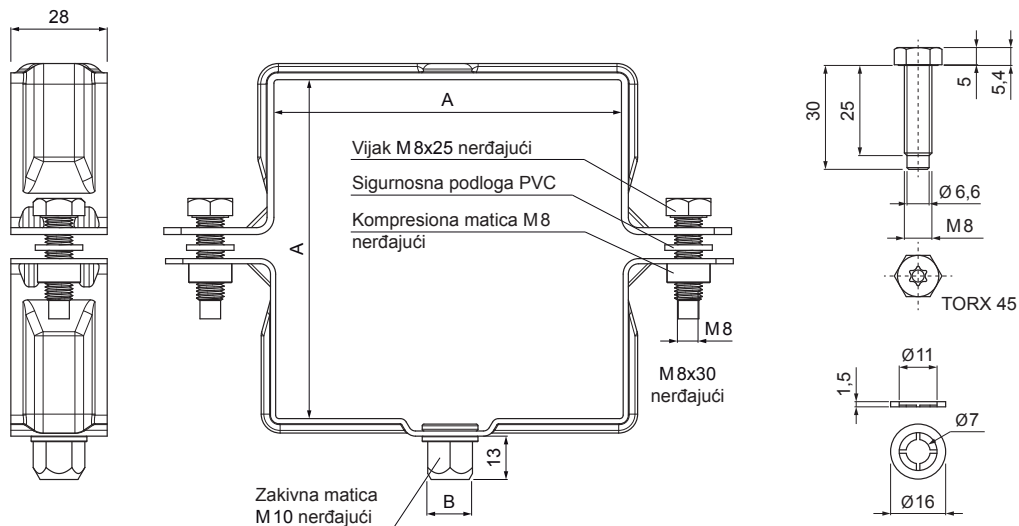

TEHNIČKI LIST

ŠELNA S NAVOJEM ČETVRTASTA M 10

WH-WOBH

AN Aluminijum obojeni – Antracit – RAL 7016

Dimenzije [mm]		
Nominalna veličina	A x A	B
80/80	80 x 80	13
100/100	100 x 100	13
120/120	120 x 120	13

INDEKS	SMENA	DATUM	POTPIS		
MARKA MAT.					
DIM.-POLUPROIZVOD					
PROPORCIJE UREĐAJA				STN	BROJ KAT.
IZRADIO	Ing. Kluska M.			BELEŠKA	BR.POZICIJE
PROVERIO					
TEHNOL.	TEHNOL.			STARI CRTEŽ	BR.CRTEŽA
NAZIV				WH-WOBH	
Šelna s navojem četvrtasta M 10				Broj listova	List