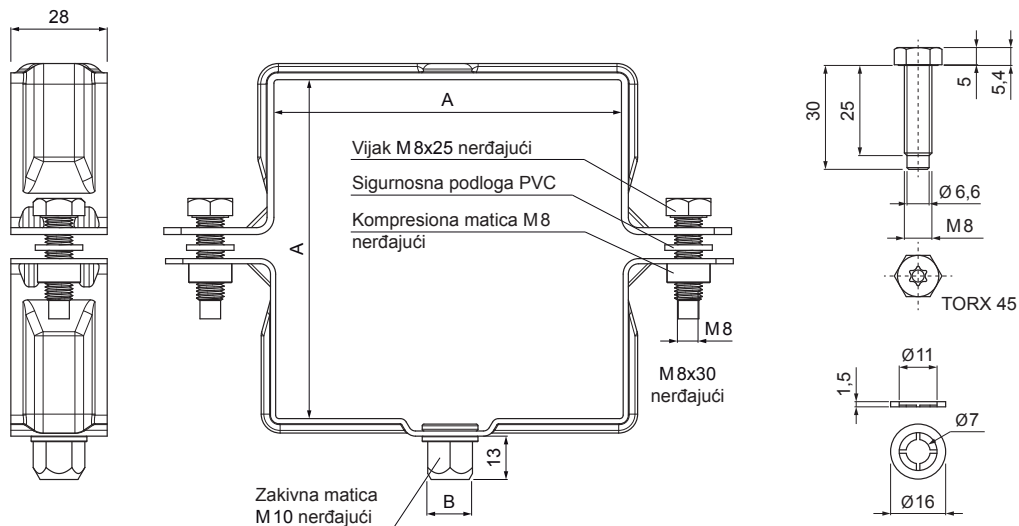

TEHNIČKI LIST

ŠELNA S NAVOJEM ČETVRTASTA M 10

WH-WOBH

SS Aluminijum obojeni – Svetlo siva – RAL 7005

Dimenzije [mm]		
Nominalna veličina	A x A	B
80/80	80 x 80	13
100/100	100 x 100	13
120/120	120 x 120	13

INDEKS	SMENA	DATUM	POTPIS		
MARKA MAT.		K.O.			
DIM.-POLUPROIZVOD			TEŽINA kg	RAZMERE	
PROPORCIJE UREĐAJA			STN	BROJ KAT.	
IZRADIO	Ing. Kluska M.		BELEŠKA	BR.POZICIJE	
PROVERIO					
TEHNOL.	TEHNOL.		STARI CRTEŽ	BR.CRTEŽA	
NAZIV			Broj listova	WH-WOBH	List
Šelna s navojem četvrtasta M 10					