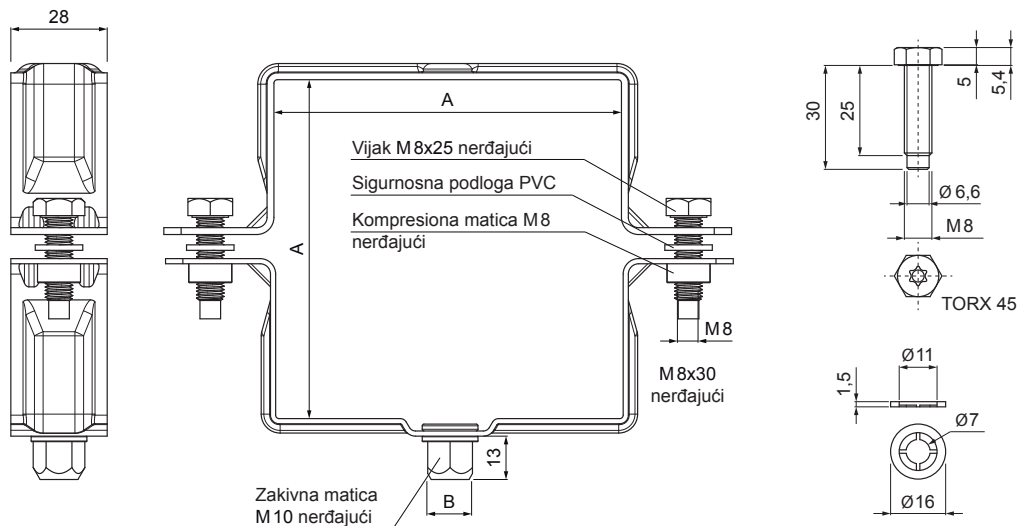

TEHNIČKI LIST

ŠELNA S NAVOJEM ČETVRTASTA M 10

WH-WOBH

SS Aluminijum obojeni – Svetlo siva – RAL 7005

INDEKS	SMENA	DATUM	POTPIS			
MARKA MAT.						
DIM.-POLUPROIZVOD				STN	BROJ KAT.	
IZRADIO Ing. Kluska M.				BELEŠKA	BR.POZICIJE	
PROVERIO				STARI CRTEŽ	BR.CRTEŽA	
TEHNOL.	TEHNOL.			STARI CRTEŽ	BR.CRTEŽA	
NAZIV	Šelna s navojem četvrtasta M 10			Broj listova	WH-WOBH	List 

Kreirano: 22.04.2026 11:42:50

Tehničke promene moguće

Dimenzije [mm]		
Nominalna veličina	AxA	B
80/80	80 x 80	13
100/100	100 x 100	13
120/120	120 x 120	13