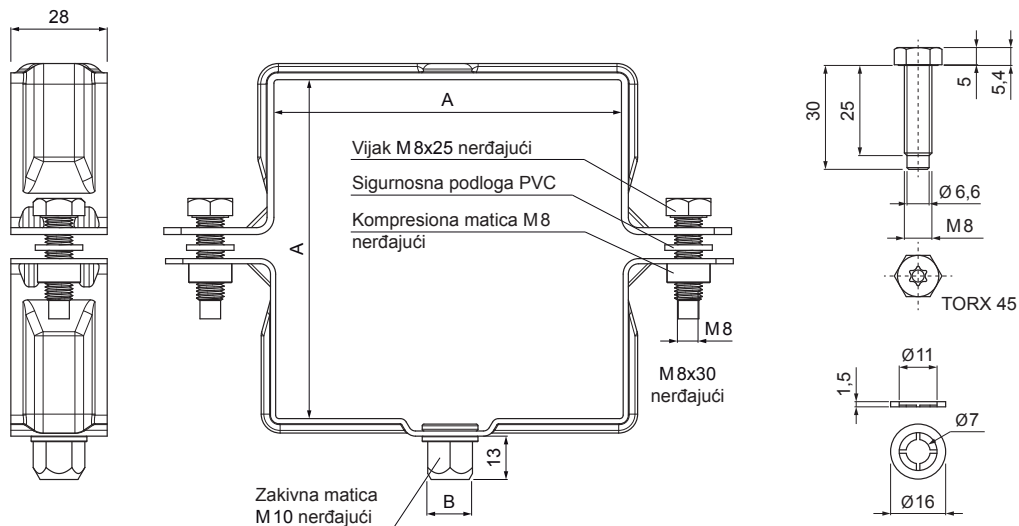

# WH-WOBH

**ZH** Aluminijum obojeni – Zeleno smeđa – RAL 7013

Dimenzije [mm]		
Nominalna veličina	A x A	B
80/80	80 x 80	13
100/100	100 x 100	13
120/120	120 x 120	13

INDEKS	SMENA	DATUM	POTPIS		
MARKA MAT.		K.O.			
DIM.-POLUPROIZVOD					
PROPORCIJE UREĐAJA				STN	BROJ KAT.
IZRADIO	Ing. Kluska M.			BELEŠKA	BR.POZICIJE
PROVERIO					
TEHNOL.	TEHNOL.			STARI CRTEŽ	BR.CRTEŽA
NAZIV				Broj listova	WH-WOBH
Šelna s navojem četvrtasta M 10					List