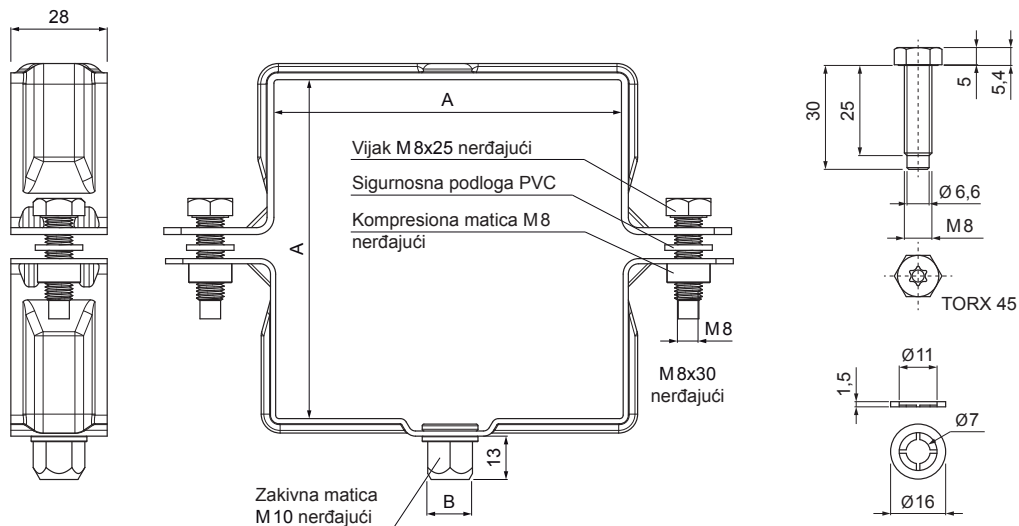

# WH-WOBH

**BH** Aluminijum obojeni – Silver – RAL 9006

Dimenzije [mm]		
Nominalna veličina	AxA	B
80/80	80 x 80	13
100/100	100 x 100	13
120/120	120 x 120	13

INDEKS	SMENA	DATUM	POTPIS		
MARKA MAT.					
DIM.-POLUPROIZVOD					
PROPORCIJE UREĐAJA				STN	BROJ KAT.
IZRADIO	Ing. Kluska M.			BELEŠKA	BR.POZICIJE
PROVERIO					
TEHNOL.	TEHNOL.			STARI CRTEŽ	BR.CRTEŽA
NAZIV				Broj listova	List
Šelna s navojem četvrtasta M 10				WH-WOBH	