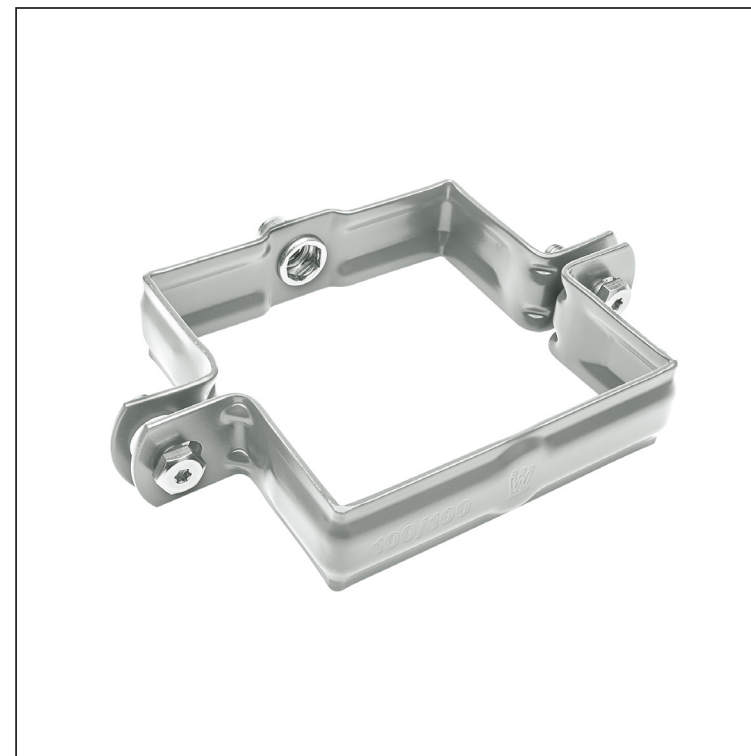

TEHNIČKI LIST

ŠELNA S NAVOJEM ČETVRTASTA M 10

WH-WOBH

ZS Aluminijum obojeni – Cink siva – RAL extra

Dimenzije [mm]		
Nominalna veličina	A x A	B
80/80	80 x 80	13
100/100	100 x 100	13
120/120	120 x 120	13

INDEKS	SMENA	DATUM	POTPIS		
MARKA MAT.		K.O.			
DIM.-POLUPROIZVOD			TEŽINA kg	RAZMERE	
PROPORCIJE UREĐAJA			STN	BROJ KAT.	
IZRADIO	Ing. Kluska M.		BELEŠKA	BR.POZICIJE	
PROVERIO					
TEHNOL.	TEHNOL.		STARI CRTEŽ	BR.CRTEŽA	
NAZIV			Broj listova	WH-WOBH	List
Šelna s navojem četvrtasta M 10					