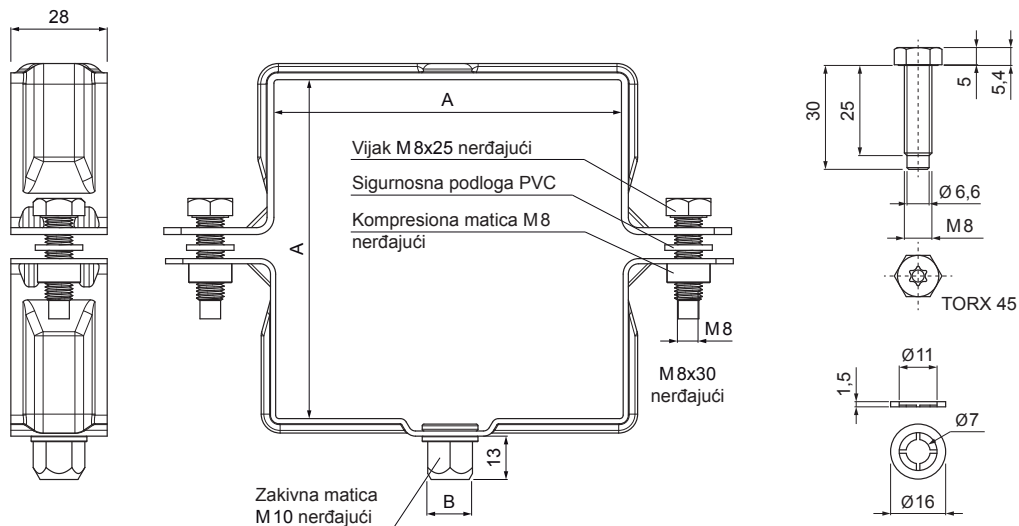

TEHNIČKI LIST

ŠELNA S NAVOJEM ČETVRTASTA M 10

WH-WOBH

ZS Aluminijum obojeni – Cink siva – RAL extra

Dimenzije [mm]		
Nominalna veličina	A x A	B
80/80	80 x 80	13
100/100	100 x 100	13
120/120	120 x 120	13

INDEKS	SMENA	DATUM	POTPIS		
MARKA MAT.		K.O.			
DIM.-POLUPROIZVOD			TEŽINA kg	RAZMERE	
PROPORCIJE UREĐAJA			STN	BROJ KAT.	
IZRADIO	Ing. Kluska M.		BELEŠKA	BR.POZICIJE	
PROVERIO					
TEHNOL.	TEHNOL.		STARI CRTEŽ	BR.CRTEŽA	
NAZIV			Broj listova	WH-WOBH	List
Šelna s navojem četvrtasta M 10					