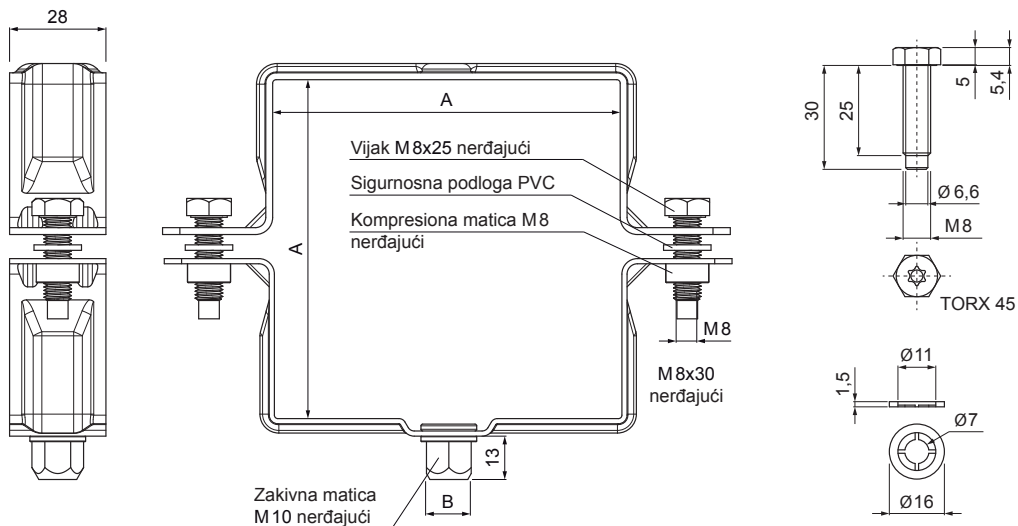

TEHNIČKI LIST

ŠELNA S NAVOJEM ČETVRTASTA M 10

WH-WOBH

W Aluminijum – Natur

Dimenzije [mm]		
Nominalna veličina	A x A	B
80/80	80 x 80	13
100/100	100 x 100	13
120/120	120 x 120	13

INDEKS	SMENA	DATUM	POTPIS				
MARKA MAT.						TEŽINA kg	RAZMERE
DIM.-POLUPROIZVOD				STN	BROJ KAT.		
IZRADIO Ing. Kluska M.				BELEŠKA	BR.POZICIJE		
PROVERIO				STARI CRTEŽ	BR.CRTEŽA		
TEHNOL.	TEHNOL.			STARI CRTEŽ	BR.CRTEŽA		
NAZIV	Šelna s navojem četvrtasta M 10			Broj listova	WH-WOBH List		

Kreirano: 06.06.2026 21:01:59

Tehničke promene moguće