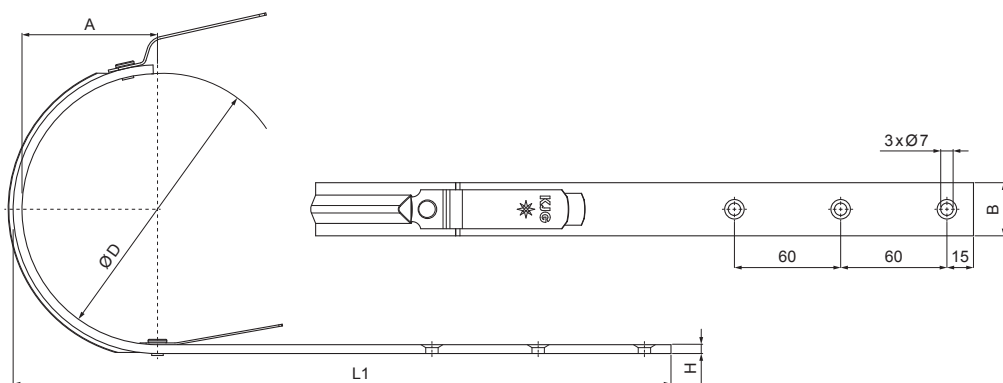

# P-PHP

**SB** Pocink obojeni – Prijavo bela – RAL 9002

Dimenzije [mm]				
Nominalna veličina	A	B x H	ØD	L 1
200/380	37	25 x 4	80	290
250/430	50	25 x 5	105	310
280/480	61	25 x 5	127	345
280/480	61	30 x 5	127	345
333/550	74	25 x 5	153	385
333/550	74	30 x 5	153	385
333/610	74	30 x 5	153	445
400/610	93	30 x 6	192	400

INDEKS	SMENA	DATUM	POTPIS	  		
MARKA MAT.					TEŽINA kg	RAZMERE
DIM.-POLUPROIZVOD				PROPORCIJE UREĐAJA	STN	BROJ KAT.
IZRADIO	Ing. Kluska M.			PROVERIO	BELEŠKA	BR.POZICIJE
TEHNOL.	TEHNOL.			STARI CRTEŽ		BR.CRTEŽA
NAZIV	Kuka			Broj listova	P-PHP	List 