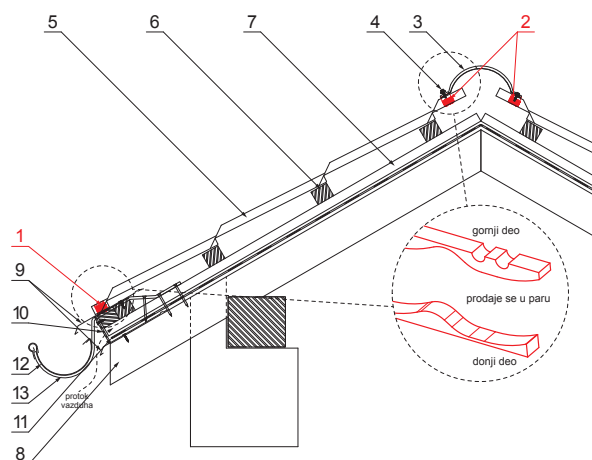

# ZAPTIVNA TRAKA SIVA ZA CREPNI LIM UNI 1

# UNI1-UTP

**DETALJ:**

1. zaptivna traka pod oluk
2. zaptivna traka pod žlebnjak
3. slemenjak za krov
4. vijak farmer 4,8x20
5. krovni pokrivač
6. krovne letve
7. letve
8. rafter
9. uvodni lim
10. zaštitni ventilacioni pojas
11. folija
12. oluk polukružni
13. kuka

**PS** Polietilen – Prašinsto siva – RAL 7037

|   |       |          |          |             |             |
|---|-------|----------|----------|-------------|-------------|
| INDEKS                                  | SMENA | DATUM    | POTPIS   |             |             |
| MARKA MAT.                              |       |          |          |             |             |
| DIM.-POLUPROIZVOD                       |       |          | K.O.     | STN         | BROJ KAT.   |
| PROPORCIJE UREĐAJA.                     |       |          |          | BELEŠKA     | BR.POZICIJE |
| IZRADIO Ing. Kluska M.                  |       |          |          | STARI CRTEŽ | BR.CRTEŽA   |
| PROVERIO                                |       | TEHNOLOG |          |             |             |
| NAZIV                                   |       |          | List     |             |             |
| Zaptivna traka siva za crepni lim UNI 1 |       |          | UNI1-UTP |             |             |
| Broj listova                            |       |          | List     |             |             |