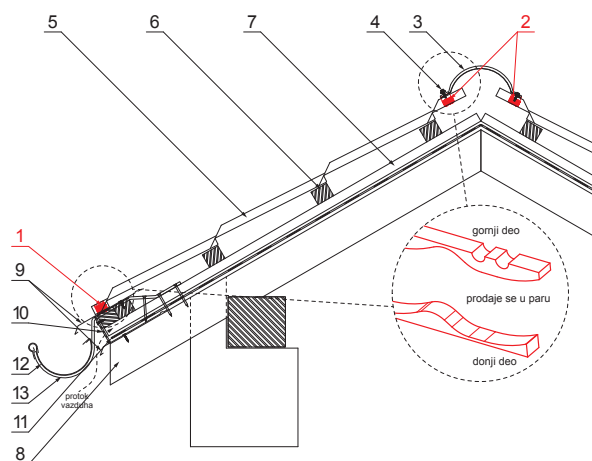

TEHNIČKI LIST

ZAPTIVNA TRAKA SIVA ZA CREPNI LIM UNI 1

UNI1-UTP

DETALJ:

1. zaptivna traka pod oluk
2. zaptivna traka pod žlebnjak
3. slemenjak za krov
4. vijak farmer 4,8x20
5. krovni pokrivač
6. krovne letve
7. letve
8. rafter
9. uvodni lim
10. zaštitni ventilacioni pojas
11. folija
12. oluk polukružni
13. kuka

PS Polietilen – Prašinsto siva – RAL 7037

INDEKS	SMENA	DATUM	POTPIS		
MARKA MAT.					
DIM.-POLUPROIZVOD			K.O.	STN	BROJ KAT.
PROPORCIJE UREĐAJA.				BELEŠKA	BR.POZICIJE
IZRADIO Ing. Kluska M.				STARI CRTEŽ	BR.CRTEŽA
PROVERIO		TEHNOL.		BR. CRTEŽA	
NAZIV			List		
Zaptivna traka siva za crepni lim UNI 1			Broj listova		UNI1-UTP