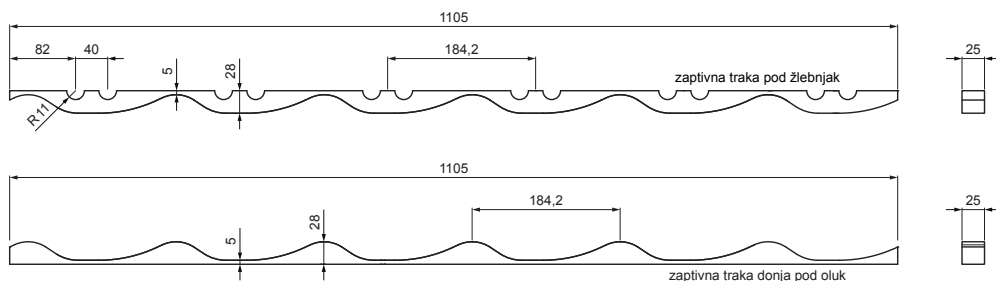

TEHNIČKI LIST

ZAPTIVNA TRAKA SIVA ZA CREPNI LIM UNI 1

UNI1-UTP