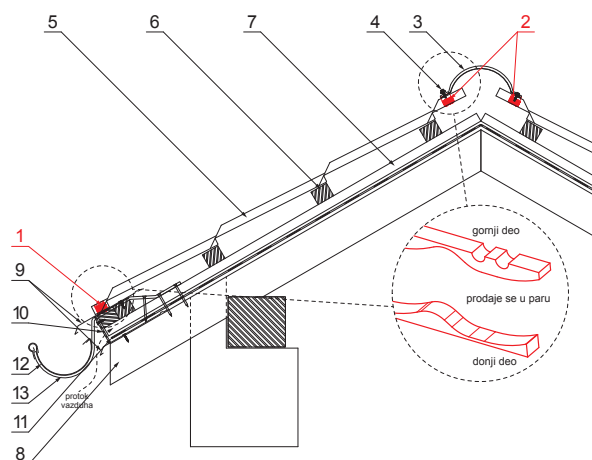

DETALJ:

1. zaptivna traka pod oluk
2. zaptivna traka pod žlebnjak
3. slemenjak za krov
4. vijak farmer 4,8x20
5. krovni pokrivač
6. krovne letve
7. letve
8. rafter
9. uvodni lim
10. zaštitni ventilacioni pojas
11. folija
12. oluk polukružni
13. kuka