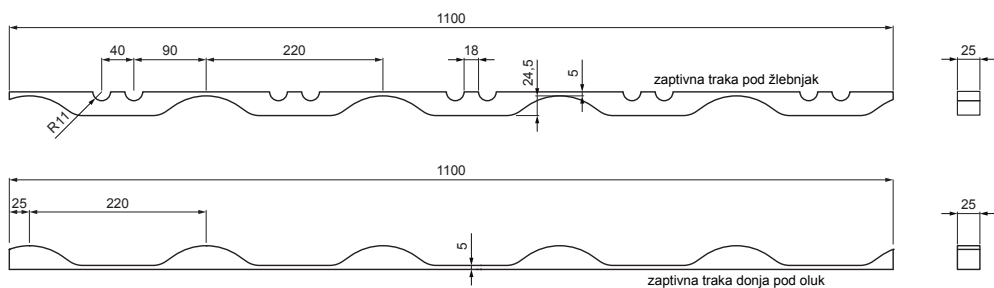

TEHNIČKI LIST

ZAPTIVNA TRAKA SIVA ZA CREPNI LIM UNI 2

UNI2-UTP