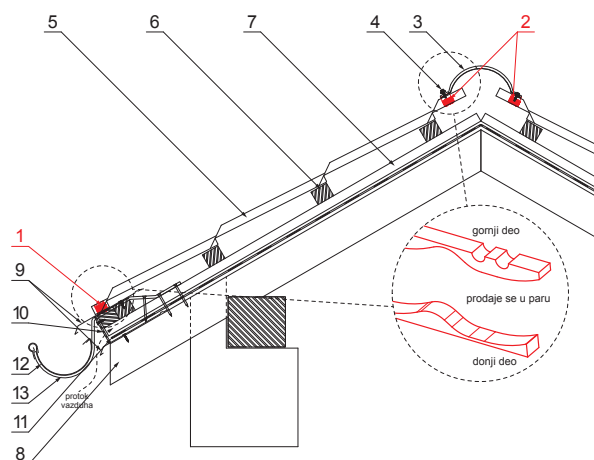

# ZAPTIVNA TRAKA SIVA ZA CREPNI LIM UNI 2

# UNI2-UTP

**DETALJ:**

1. zaptivna traka pod oluk
2. zaptivna traka pod žlebnjak
3. slemenjak za krov
4. vijak farmer 4,8x20
5. krovni pokrivač
6. krovne letve
7. letve
8. rafter
9. uvodni lim
10. zaštitni ventilacioni pojas
11. folija
12. oluk polukružni
13. kuka

**PS** Polietilen – Prašinsto siva – RAL 7037

INDEKS	SMENA	DATUM	POTPIS		
MARKA MAT.					
DIM.-POLUPROIZVOD			K.O.	STN	BROJ KAT.
PROPORCIJE UREĐAJA.				BELEŠKA	BR.POZICIJE
IZRADIO Ing. Kluska M.					
PROVERIO					
TEHNOL.		TEHNOL.		STARI CRTEŽ	BR.CRTEŽA
NAZIV Zaptivna traka siva za crepni lim UNI 2			Broj listova		UNI2-UTP List