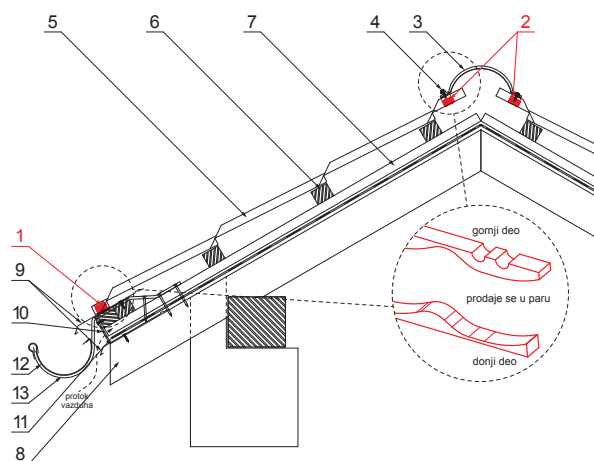

TEHNIČKI LIST

ZAPTIVNA TRAKA SIVA ZA CREPNI LIM UNI 2

UNI2-UTP

DETALJ:

1. zaptivna traka pod oluk
2. zaptivna traka pod žlebnjak
3. slemenjak za krov
4. vijak farmer 4,8x20
5. krovni pokrivač
6. krovne letve
7. letve
8. rafter
9. uvodni lim
10. zaštitni ventilacioni pojas
11. folija
12. oluk polukružni
13. kuka

PS Polietilen – Prašinsto siva – RAL 7037

INDEKS	SMENA	DATUM	POTPIS		
MARKA MAT.					
DIM.-POLUPROIZVOD			K.O.	STN	BROJ KAT.
PROPORCIJE UREĐAJA.				BELEŠKA	BR.POZICIJE
IZRADIO Ing. Kluska M.					
PROVERIO					
TEHNOL.		TEHNOL.		STARI CRTEŽ	BR.CRTEŽA
NAZIV Zaptivna traka siva za crepni lim UNI 2				Broj listova	UNI2-UTP List