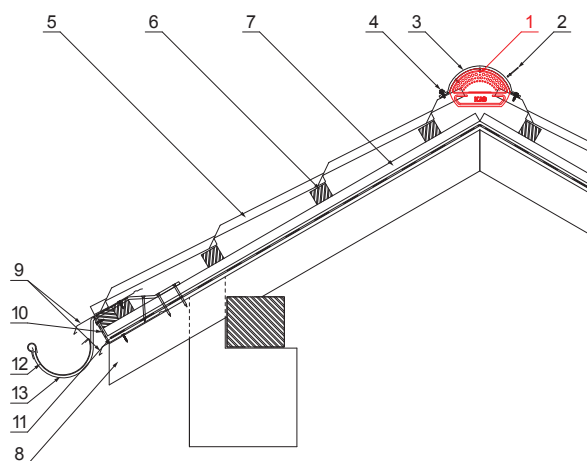

TEHNIČKI LIST

PREDNJI ZAVRŠETAK SLEMENA

UNI-UHCV

DETALJ:

1. prednji završetak slemena
2. nitna 3,2x8 (min. 3kom)
3. slemenjak za krov
4. vijak farmer 4,8x35
5. krovni pokrivač
6. krovne letve
7. letve
8. rafter
9. uvodni lim
10. zaštitni ventilacioni pojas
11. folija
12. oluk polukružni
13. kuka

IC Pocink obojeni – Intenzivno crna – RAL 9005

INDEKS	SMENA	DATUM	POTPIS	 	
MARKA MAT.					
DIM.-POLUPROIZVOD			K.O.	STN	BROJ KAT.
PROPORCIJE UREĐAJA.				BELEŠKA	BR.POZICIJE
IZRADIO Ing. Kluska M.				STARI CRTEŽ	BR.CRTEŽA
PROVERIO		TEHNOL.			
NAZIV				List	
Prednji završetak slemena				Broj listova	UNI-UHCV