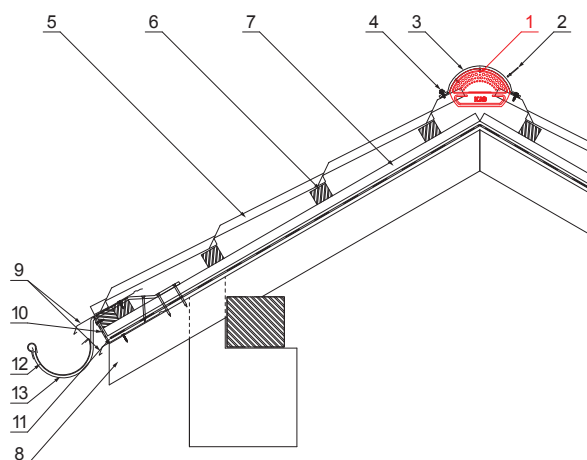

TEHNIČKI LIST

PREDNJI ZAVRŠETAK SLEMENA

UNI-UHCV

DETALJ:

1. prednji završetak slemena
2. nitna 3,2x8 (min. 3kom)
3. slemenjak za krov
4. vijak farmer 4,8x35
5. krovni pokrivač
6. krovne letve
7. letve
8. rafter
9. uvodni lim
10. zaštitni ventilacioni pojas
11. folija
12. oluk polukružni
13. kuka

SB Pocink obojeni – Prijavo bela – RAL 9002

INDEKS	SMENA	DATUM	POTPIS	 
MARKA MAT.				
DIM.-POLUPROIZVOD		K.O.	TEŽINA kg	RAZMERE
PROPORCIJE UREĐAJA.			STN	BROJ KAT.
IZRADIO Ing. Kluska M.			BELEŠKA	BR.POZICIJE
PROVERIO			STARI CRTEŽ	BR.CRTEŽA
TEHNOL.	TEHNOL.			
NAZIV	Prednji završetak slemena		Broj listova	UNI-UHCV List