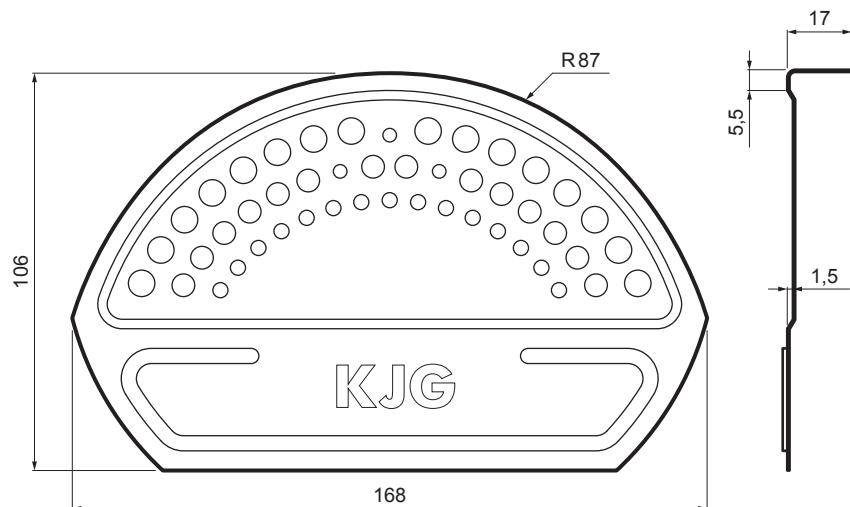

TEHNIČKI LIST

PREDNJI ZAVRŠETAK SLEMENA

UNI-UHCV

DETALJ:

1. prednji završetak slemena
2. nitna 3,2x8 (min. 3kom)
3. slemenjak za krov
4. vijak farmer 4,8x35
5. krovni pokrivač
6. krovne letve
7. letve
8. rafter
9. uvodni lim
10. zaštitni ventilacioni pojas
11. folija
12. oluk polukružni
13. kuka

SB Pocink obojeni – Prijavo bela – RAL 9002

INDEKS	SMENA	DATUM	POTPIS	 
MARKA MAT.				
DIM.-POLUPROIZVOD		K.O.	TEŽINA kg	RAZMERE
PROPORCIJE UREĐAJA.			STN	BROJ KAT.
IZRADIO Ing. Kluska M.			BELEŠKA	BR.POZICIJE
PROVERIO			STARI CRTEŽ	BR.CRTEŽA
TEHNOL.	TEHNOL.			
NAZIV	Prednji završetak slemena		Broj listova	UNI-UHCV List