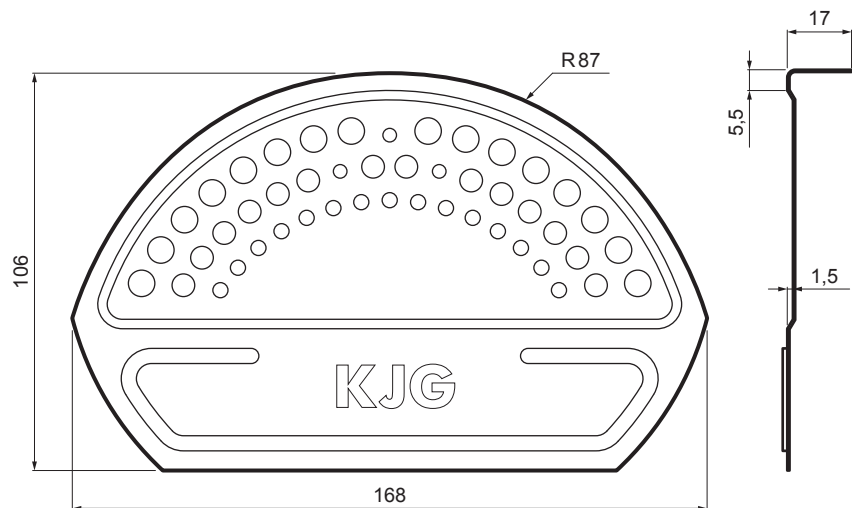

TEHNIČKI LIST

PREDNJI ZAVRŠETAK SLEMENA

UNI-UHCV

DETALJ:

1. prednji završetak slemena
2. nitna 3,2x8 (min. 3kom)
3. slemenjak za krov
4. vijak farmer 4,8x35
5. krovni pokrivač
6. krovne letve
7. letve
8. rafter
9. uvodni lim
10. zaštitni ventilacioni pojas
11. folija
12. oluk polukružni
13. kuka

BHT Pocink obojeni – Tamno silver – RAL 9007

INDEKS	SMENA	DATUM	POTPIS	 
MARKA MAT.		K.O.	TEŽINA kg	
DIM.-POLUPROIZVOD			STN	BROJ KAT.
PROPORCIJE UREĐAJA.			BELEŠKA	BR.POZICIJE
IZRADIO	Ing. Kluska M.		STARI CRTEŽ	BR.CRTEŽA
PROVERIO		TEHNOL.		
NAZIV			UNI-UHCV	
Prednji završetak slemena			Broj listova	List