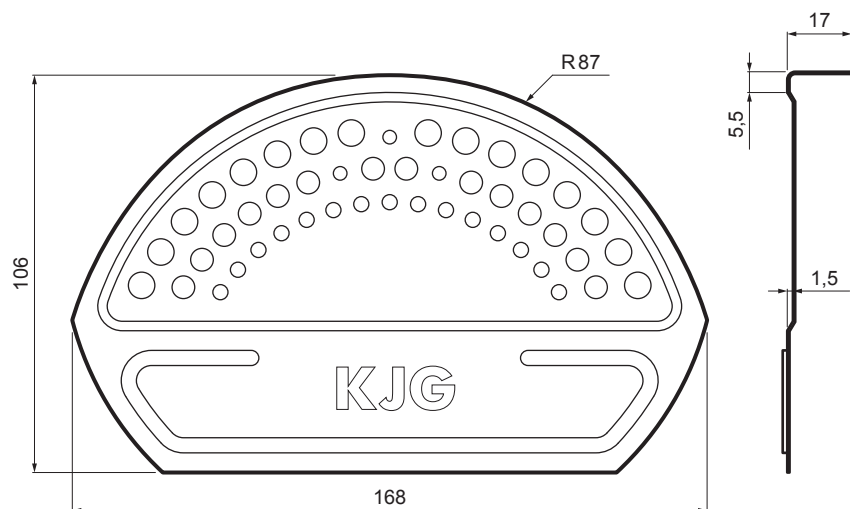

TEHNIČKI LIST

PREDNJI ZAVRŠETAK SLEMENA

UNI-UHCV

DETALJ:

1. prednji završetak slemena
2. nitna 3,2x8 (min. 3kom)
3. slemenjak za krov
4. vijak farmer 4,8x35
5. krovni pokrivač
6. krovne letve
7. letve
8. rafter
9. uvodni lim
10. zaštitni ventilacioni pojas
11. folija
12. oluk polukružni
13. kuka

MOT Pocink obojeni – Tamno plava – RAL 5010

INDEKS	SMENA	DATUM	POTPIS	  	
MARKA MAT.			K.O.		TEŽINA kg
DIM.-POLUPROIZVOD				STN	BROJ KAT.
PROPORCIJE UREĐAJA.				BELEŠKA	BR.POZICIJE
IZRADIO Ing. Kluska M.				STARI CRTEŽ	BR.CRTEŽA
PROVERIO					
TEHNOL.		TEHNOL.			
NAZIV				List	
Prednji završetak slemena				UNI-UHCV	
Broj listova					