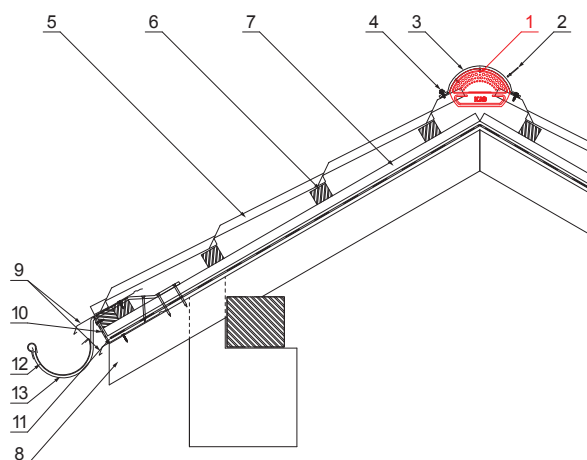

TEHNIČKI LIST

PREDNJI ZAVRŠETAK SLEMENA

UNI-UHCV

DETALJ:

1. prednji završetak slemena
2. nitna 3,2x8 (min. 3kom)
3. slemenjak za krov
4. vijak farmer 4,8x35
5. krovni pokrivač
6. krovne letve
7. letve
8. rafter
9. uvodni lim
10. zaštitni ventilacioni pojas
11. folija
12. oluk polukružni
13. kuka

OCM Pocink obojeni MATT – Vinsko crvena MATT – RAL 3009

INDEKS	SMENA	DATUM	POTPIS	 
MARKA MAT.				
DIM.-POLUPROIZVOD		K.O.	TEŽINA kg	RAZMERE
PROPORCIJE UREĐAJA.			STN	BROJ KAT.
IZRADIO Ing. Kluska M.			BELEŠKA	BR.POZICIJE
PROVERIO			STARI CRTEŽ	BR.CRTEŽA
TEHNOL.	TEHNOL.			
NAZIV	Prednji završetak slemena		Broj listova	UNI-UHCV List