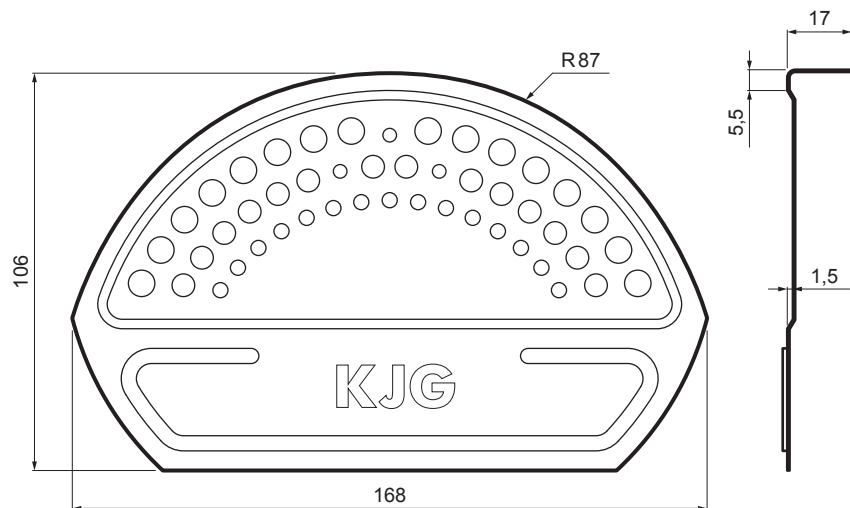

TEHNIČKI LIST

PREDNJI ZAVRŠETAK SLEMENA

UNI-UHCV

DETALJ:

1. prednji završetak slemena
2. nitna 3,2x8 (min. 3kom)
3. slemenjak za krov
4. vijak farmer 4,8x35
5. krovni pokrivač
6. krovne letve
7. letve
8. rafter
9. uvodni lim
10. zaštitni ventilacioni pojas
11. folija
12. oluk polukružni
13. kuka

OCM Pocink obojeni MATT – Vinsko crvena MATT – RAL 3009

INDEKS	SMENA	DATUM	POTPIS	 
MARKA MAT.				
DIM.-POLUPROIZVOD		K.O.	TEŽINA kg	RAZMERE
PROPORCIJE UREĐAJA.			STN	BROJ KAT.
IZRADIO Ing. Kluska M.			BELEŠKA	BR.POZICIJE
PROVERIO			STARI CRTEŽ	BR.CRTEŽA
TEHNOL.	TEHNOL.			
NAZIV	Prednji završetak slemena		Broj listova	UNI-UHCV List