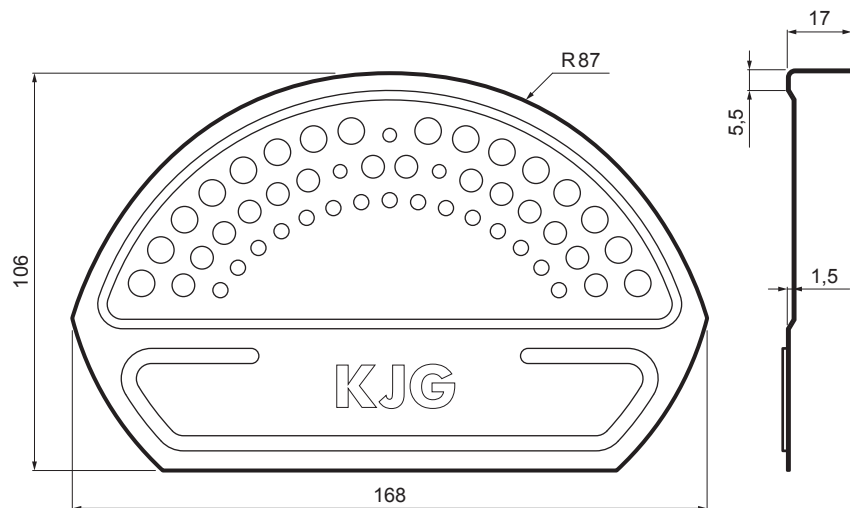

TEHNIČKI LIST

PREDNJI ZAVRŠETAK SLEMENA

UNI-UHCV

DETALJ:

1. prednji završetak slemena
2. nitna 3,2x8 (min. 3kom)
3. slemenjak za krov
4. vijak farmer 4,8x35
5. krovni pokrivač
6. krovne letve
7. letve
8. rafter
9. uvodni lim
10. zaštitni ventilacioni pojas
11. folija
12. oluk polukružni
13. kuka

OCS Pocink obojeni STUCCO – Vinsko crvena STUCCO – RAL 3009

INDEKS	SMENA	DATUM	POTPIS	 
MARKA MAT.				
DIM.-POLUPROIZVOD		K.O.	TEŽINA kg	RAZMERE
PROPORCIJE UREĐAJA.			STN	BROJ KAT.
IZRADIO Ing. Kluska M.			BELEŠKA	BR.POZICIJE
PROVERIO			STARI CRTEŽ	BR.CRTEŽA
TEHNOL.	TEHNOL.			
NAZIV	Prednji završetak slemena		Broj listova	UNI-UHCV List