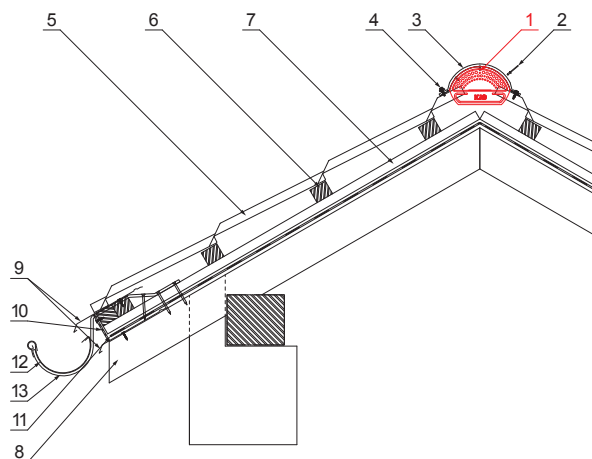

TEHNIČKI LIST

PREDNJI ZAVRŠETAK SLEMENA

UNI-UHCV

DETALJ:

1. prednji završetak slemena
2. nitna 3,2x8 (min. 3kom)
3. slemenjak za krov
4. vijak farmer 4,8x35
5. krovni pokrivač
6. krovne letve
7. letve
8. rafter
9. uvodni lim
10. zaštitni ventilacioni pojas
11. folija
12. oluk polukružni
13. kuka

OCS Pocink obojeni STUCCO – Vinsko crvena STUCCO – RAL 3009

INDEKS	SMENA	DATUM	POTPIS	 
MARKA MAT.				
DIM.-POLUPROIZVOD		K.O.	TEŽINA kg	RAZMERE
PROPORCIJE UREĐAJA.			STN	BROJ KAT.
IZRADIO Ing. Kluska M.			BELEŠKA	BR.POZICIJE
PROVERIO			STARI CRTEŽ	BR.CRTEŽA
TEHNOL.	TEHNOL.			
NAZIV	Prednji završetak slemena		Broj listova	UNI-UHCV List