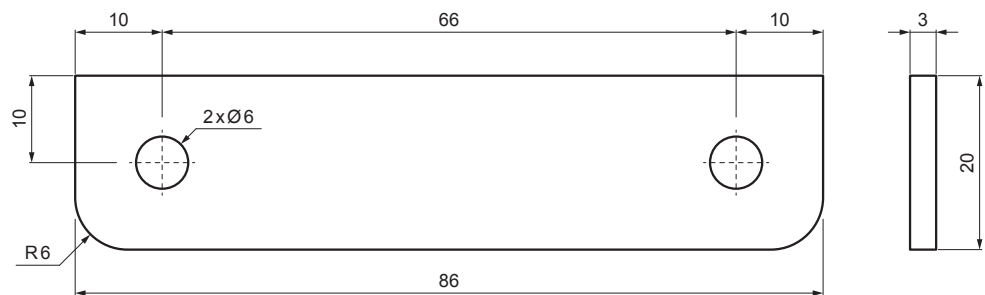

TEHNIČKI LIST

EPDM PODLOŠKA ZA LUČNI SNEGOBRAN

UNI-ZSO PODLOZKA

materijal: EPDM crny
tvrdóce 65-74 ShA

IC EPDM – Intenzivno crna – RAL 9005

INDEKS	SMENA	DATUM	POTPIS		
MARKA MAT.					
DIM.-POLUPROIZVOD					
PROPORCIJE UREĐAJA.				STN	BROJ KAT.
IZRADIO	Ing. Kluska M.			BELEŠKA	BR.POZICIJE
PROVERIO					
TEHNOL.	TEHNOL.			STARI CRTEŽ	BR.CRTEŽA
NAZIV				Broj listova UNI-ZSO PODLOZKA List	
EPDM podložka za lučni snegobran					