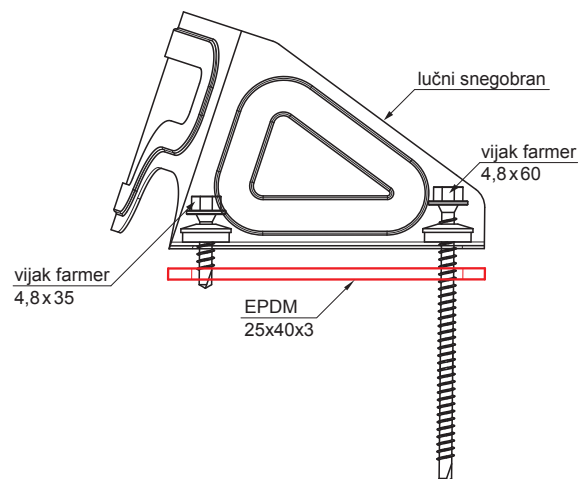

# UNI-ZSO PODLOZKA

materijal: EPDM crny  
tvrdće 65-74 ShA

**IC** EPDM – Intenzivno crna – RAL 9005

INDEKS	SMENA	DATUM	POTPIS		
MARKA MAT.					
DIM.-POLUPROIZVOD					
PROPORCIJE UREĐAJA.				STN	BROJ KAT.
IZRADIO	Ing. Kluska M.			BELEŠKA	BR.POZICIJE
PROVERIO					
TEHNOL.	TEHNOL.			STARI CRTEŽ	BR.CRTEŽA
NAZIV				Broj listova <b>UNI-ZSO PODLOZKA</b> List	
EPDM podložka za lučni snegobran					