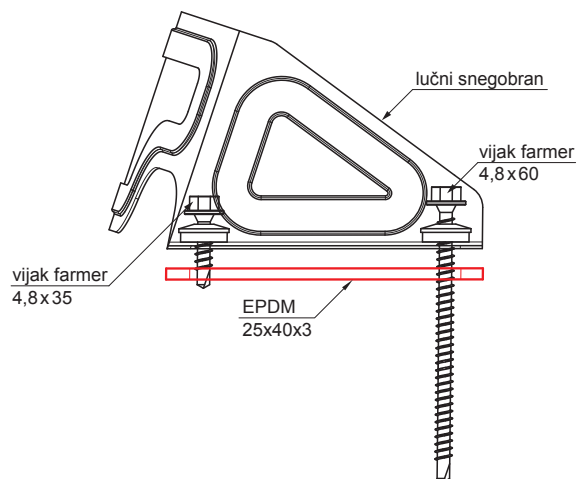

TEHNIČKI LIST

EPDM PODLOŠKA ZA LUČNI SNEGOBRAN

UNI-ZSO PODLOZKA

materijal: EPDM crny
tvrdóce 65-74 ShA

IC EPDM – Intenzivno crna – RAL 9005

INDEKS	SMENA	DATUM	POTPIS		
MARKA MAT.					
DIM.-POLUPROIZVOD					
PROPORCIJE UREĐAJA.				STN	BROJ KAT.
IZRADIO	Ing. Kluska M.			BELEŠKA	BR.POZICIJE
PROVERIO					
TEHNOL.	TEHNOL.			STARI CRTEŽ	BR.CRTEŽA
NAZIV				Broj listova UNI-ZSO PODLOZKA List	
EPDM podložka za lučni snegobran					