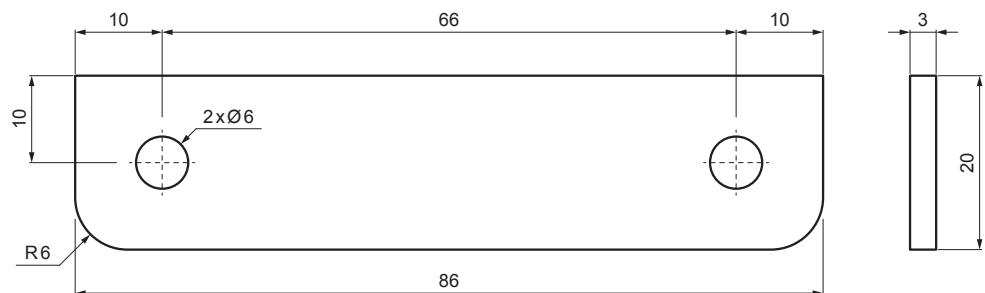

# UNI-ZSO PODLOZKA

materijal: EPDM crny  
tvrdće 65-74 ShA

**IC** EPDM – Intenzivno crna – RAL 9005

INDEKS	SMENA	DATUM	POTPIS		
MARKA MAT.					
DIM.-POLUPROIZVOD					
PROPORCIJE UREĐAJA.				STN	BROJ KAT.
IZRADIO	Ing. Kluska M.			BELEŠKA	BR.POZICIJE
PROVERIO					
TEHNOL.	TEHNOL.			STARI CRTEŽ	BR.CRTEŽA
NAZIV				Broj listova <b>UNI-ZSO PODLOZKA</b> List	
EPDM podložka za lučni snegobran					