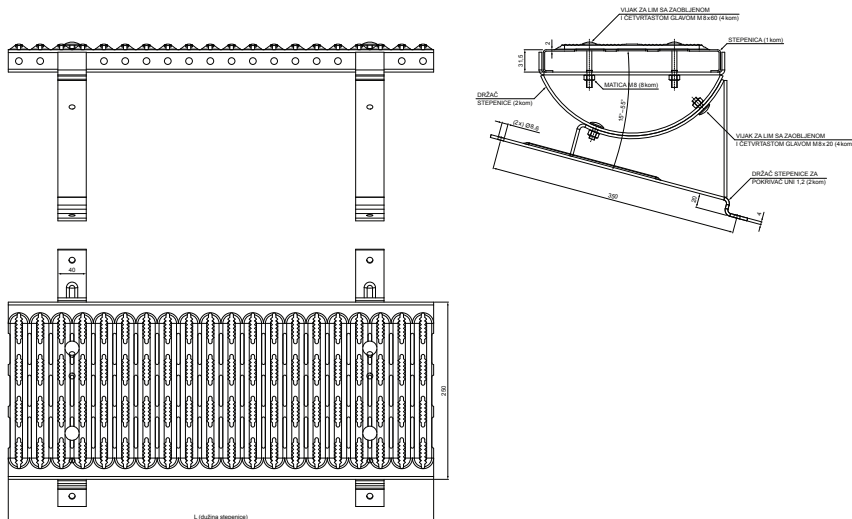

TEHNIČKI LIST

KROVNI STEPENIK ZA KROVNI POKRIVAČ UNI

UNI-DACH

DETALJ:

1. krovni stepenik za krovni pokrivač UNI
2. spojnica platforme sa krovnim stepenikom
3. vijak farmer 4,8x60
4. EPDM podloška 25x40x3
5. krovni pokrivač
6. krovne letve
7. letve
8. rafter
9. uvodni lim
10. zaštitni ventilacioni pojas
11. folija
12. oluk polukružni
13. kuka

Kreirano: 22.04.2026 02:15:20

Tehničke promene moguće

| Dimenzije [mm] | |
|--------------------|-----|
| Nominalna veličina | L |
| 600 | 600 |
| 800 | 800 |

TEHNIČKI LIST

KROVNI STEPENIK ZA KROVNI POKRIVAČ UNI

UNI-DACH

DETALJ:

1. krovni stepenik za krovni pokrivač UNI
2. spojnica platforme sa krovnim stepenikom
3. vijak farmer 4,8x60
4. EPDM podloška 25x40x3
5. krovni pokrivač
6. krovne letve
7. letve
8. rafter
9. uvodni lim
10. zaštitni ventilacioni pojas
11. folija
12. oluk polukružni
13. kuka

Kreirano: 22.04.2026 02:15:20

Tehničke promene moguće

| Dimenzije [mm] | |
|--------------------|------|
| Nominalna veličina | L |
| 1200 | 1200 |