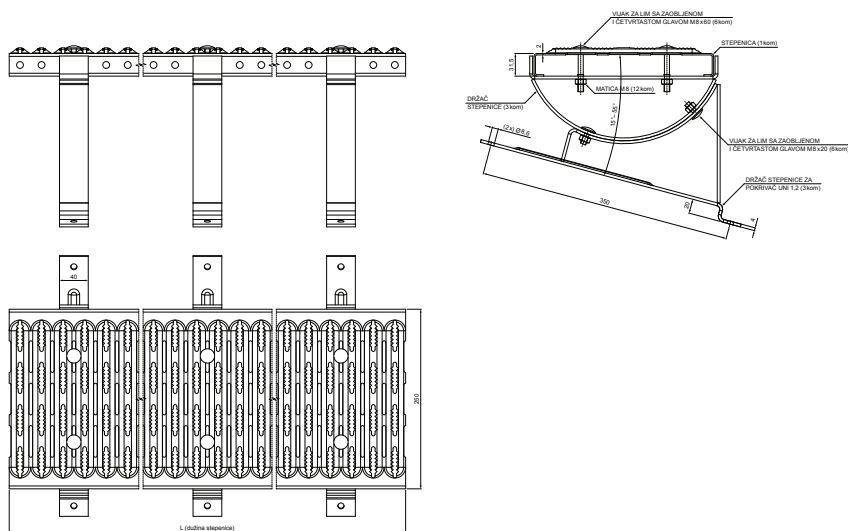

TEHNIČKI LIST

KROVNI STEPENIK ZA KROVNI POKRIVAČ UNI

UNI-DACH

DETALJ:

1. krovni stepenik za krovni pokrivač UNI
2. spojnica platforme sa krovnim stepenikom
3. vijak farmer 4,8x60
4. EPDM podloška 25x40x3
5. krovni pokrivač
6. krovne letve
7. letve
8. rafter
9. uvodni lim
10. zaštitni ventilacioni pojas
11. folija
12. oluk polukružni
13. kuka

Kreirano: 22.04.2026 02:15:20

Tehničke promene moguće

| Dimenzije [mm] | |
|--------------------|-----|
| Nominalna veličina | L |
| 600 | 600 |
| 800 | 800 |

TEHNIČKI LIST

KROVNI STEPENIK ZA KROVNI POKRIVAČ UNI

UNI-DACH

DETALJ:

1. krovni stepenik za krovni pokrivač UNI
2. spojnica platforme sa krovnim stepenikom
3. vijak farmer 4,8x60
4. EPDM podloška 25x40x3
5. krovni pokrivač
6. krovne letve
7. letve
8. rafter
9. uvodni lim
10. zaštitni ventilacioni pojas
11. folija
12. oluk polukružni
13. kuka

Kreirano: 22.04.2026 02:15:20

Tehničke promene moguće

| Dimenzije [mm] | |
|--------------------|------|
| Nominalna veličina | L |
| 1200 | 1200 |