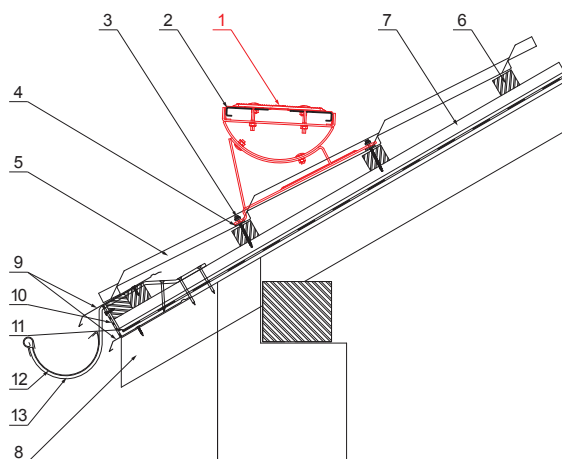

TEHNIČKI LIST

KROVNI STEPENIK ZA KROVNI POKRIVAČ UNI

UNI-DACH

DETALJ:

1. krovni stepenik za krovni pokrivač UNI
2. spojnica platforme sa krovnim stepenikom
3. vijak farmer 4,8x60
4. EPDM podloška 25x40x3
5. krovni pokrivač
6. krovne letve
7. letve
8. rafter
9. uvodni lim
10. zaštitni ventilacioni pojas
11. folija
12. oluk polukružni
13. kuka

Kreirano: 22.04.2026 02:15:20

Tehničke promene moguće

| Dimenzije [mm] | |
|--------------------|-----|
| Nominalna veličina | L |
| 600 | 600 |
| 800 | 800 |

TEHNIČKI LIST

KROVNI STEPENIK ZA KROVNI POKRIVAČ UNI

UNI-DACH

DETALJ:

1. krovni stepenik za krovni pokrivač UNI
2. spojnica platforme sa krovnim stepenikom
3. vijak farmer 4,8x60
4. EPDM podloška 25x40x3
5. krovni pokrivač
6. krovne letve
7. letve
8. rafter
9. uvodni lim
10. zaštitni ventilacioni pojas
11. folija
12. oluk polukružni
13. kuka

Kreirano: 22.04.2026 02:15:20

Tehničke promene moguće

| Dimenzije [mm] | |
|--------------------|------|
| Nominalna veličina | L |
| 1200 | 1200 |