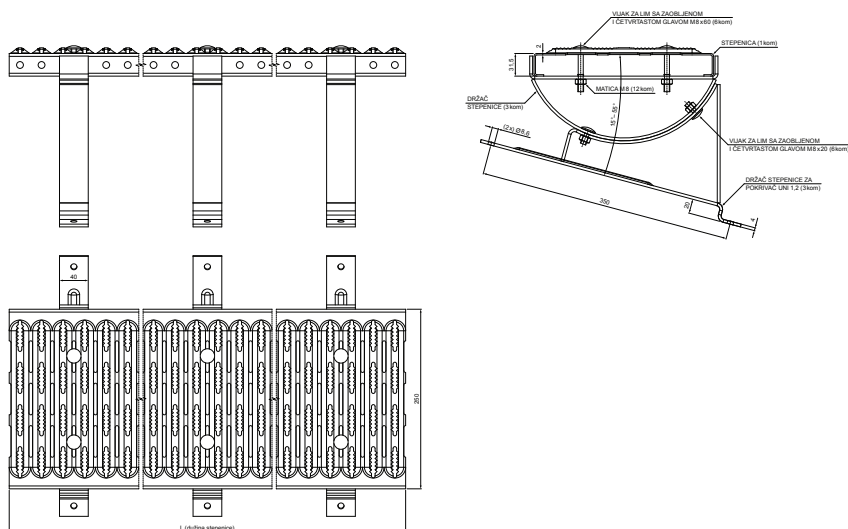

TEHNIČKI LIST

KROVNI STEPENIK ZA KROVNI POKRIVAČ UNI

UNI-DACH

DETALJ:

1. krovni stepenik za krovni pokrivač UNI
2. spojnica platforme sa krovnim stepenikom
3. vijak farmer 4,8x60
4. EPDM podloška 25x40x3
5. krovni pokrivač
6. krovne letve
7. letve
8. rafter
9. uvodni lim
10. zaštitni ventilacioni pojas
11. folija
12. oluk polukružni
13. kuka

IC Pocink obojeni – Intenzivno crna – RAL 9005

INDEKS	SMENA	DATUM	POTPIS	 	
MARKA MAT.		K.O.	TEŽINA kg		RAZMERE
DIM.–POLUPROIZVOD				STN	BROJ KAT.
PROPORCIJE UREĐAJA				BELEŠKA	BR.POZICIJE
IZRADIO	Ing. Kluska M.				
PROVERIO					
TEHNOL.	TEHNOL.		STARI CRTEŽ		BR.CRTEŽA
NAZIV	Krovni stepenik za krovni pokrivač UNI		Broj listova	UNI-DACH	List

Kreirano: 06.06.2026 16:19:43

Tehničke promene moguće

Dimenzije [mm]	
Nominalna veličina	L
1200	1200