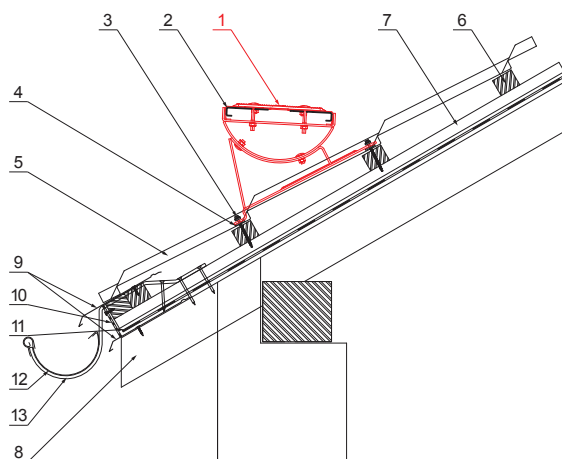

TEHNIČKI LIST

KROVNI STEPENIK ZA KROVNI POKRIVAČ UNI

UNI-DACH

DETALJ:

1. krovni stepenik za krovni pokrivač UNI
2. spojnica platforme sa krovnim stepenikom
3. vijak farmer 4,8x60
4. EPDM podloška 25x40x3
5. krovni pokrivač
6. krovne letve
7. letve
8. rafter
9. uvodni lim
10. zaštitni ventilacioni pojas
11. folija
12. oluk polukružni
13. kuka

IC Pocink obojeni – Intenzivno crna – RAL 9005

INDEKS	SMENA	DATUM	POTPIS	 	
MARKA MAT.		K.O.	TEŽINA kg		RAZMERE
DIM.–POLUPROIZVOD				STN	BROJ KAT.
PROPORCIJE UREĐAJA				BELEŠKA	BR.POZICIJE
IZRADIO	Ing. Kluska M.				
PROVERIO					
TEHNOL.	TEHNOL.		STARI CRTEŽ		BR.CRTEŽA
NAZIV	Krovni stepenik za krovni pokrivač UNI		Broj listova	UNI-DACH	List

Kreirano: 06.06.2026 16:19:43

Tehničke promene moguće

Dimenzije [mm]	
Nominalna veličina	L
1200	1200