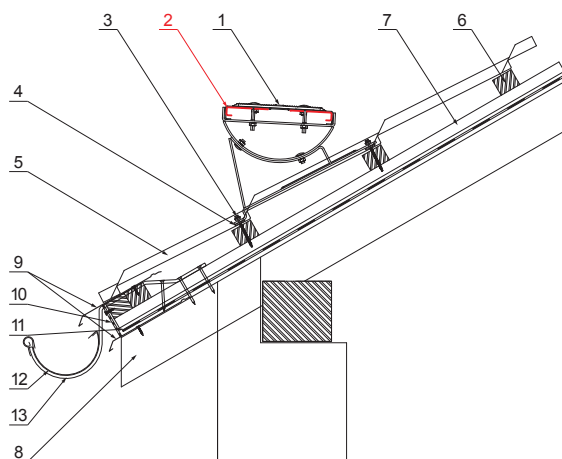

TEHNIČKI LIST

SPOJNICA PLATFORME SA KROVNIM STEPENIKOM

UNI-DACH SPOJKA

OPIS:

- za efektivno i bezbedno spajanje stepenica
- utrošak 2 kom na jedno povezivanje

DETALJ:

1. spojnica platforme sa krovnim stepenikom
2. krovni stepenik za krovni pokrivač UNI
3. vijak farmer 4,8x60
4. EPDM podloška 25 x40 x3
5. krovni pokrivač
6. krovne letve
7. letve
8. rafter
9. uvodni lim
10. zaštitni ventilacioni pojas
11. folija
12. oluk polukružni
13. kuka

P Pocink – Natur

INDEKS	SMENA	DATUM	POTPIS		
MARKA MAT.					
DIM.-POLUPROIZVOD				STN	BROJ KAT.
PROPORCIJE UREĐAJA				BELEŠKA	BR.POZICIJE
IZRADIO	Ing. Kluska M.			STARI CRTEŽ	BR.CRTEŽA
TEHNOL.	TEHNOL.			NAZIV <b>Spojnica platforme sa krovnim stepenikom</b> <b>UNI-DACH SPOJKA</b> List	
Broj listova					