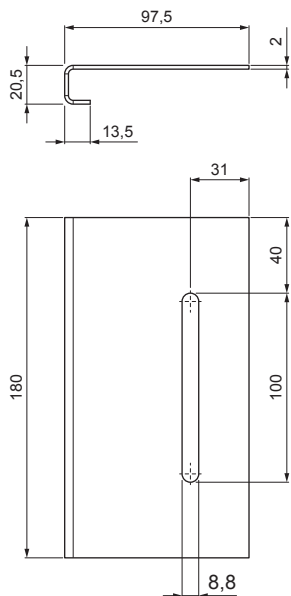

TEHNIČKI LIST

SPOJNICA PLATFORME SA KROVNIM STEPENIKOM

UNI-DACH SPOJKA

OPIS:

- za efektivno i bezbedno spajanje stepenica
- utrošak 2 kom na jedno povezivanje

DETALJ:

1. spojnica platforme sa krovnim stepenikom
2. krovni stepenik za krovni pokrivač UNI
3. vijak farmer 4,8x60
4. EPDM podloška 25 x40 x3
5. krovni pokrivač
6. krovne letve
7. letve
8. rafter
9. uvodni lim
10. zaštitni ventilacioni pojas
11. folija
12. oluk polukružni
13. kuka

P Pocink – Natur

INDEKS	SMENA	DATUM	POTPIS		
MARKA MAT.					
DIM.-POLUPROIZVOD				STN	BROJ KAT.
PROPORCIJE UREĐAJA				BELEŠKA	BR.POZICIJE
IZRADIO	Ing. Kluska M.			STARI CRTEŽ	BR.CRTEŽA
TEHNOL.	TEHNOL.			NAZIV <b>Spojnica platforme sa krovnim stepenikom</b> <b>UNI-DACH SPOJKA</b> List	
Broj listova					