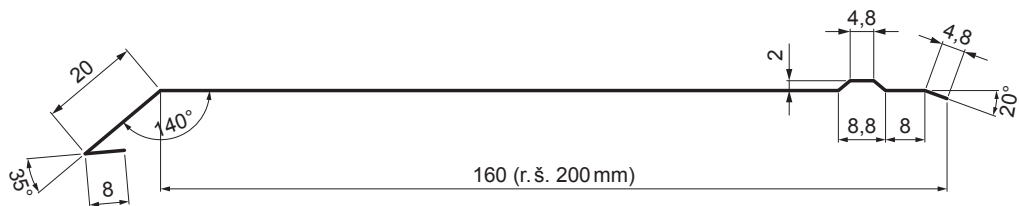

TEHNIČKI LIST

UVODNI LIM

UNI-PODKP

DETALJ:

1. dimnjačka kapa
2. crevo sa šelnom
3. vijak farmer 4,8x35
4. krovni pokrivač
5. krovne letve
6. letve
7. rafter
8. **uvodni lim**
9. zaštitni ventilacioni pojas
10. folija
11. oluk polukružni
12. kuka
13. PVC cevi za vetrenje

OC Pocink obojeni – Vinsko crvena – RAL 3009

INDEKS	SMENA	DATUM	POTPIS			
MARKA MAT.						
DIM.-POLUPROIZVOD						
PROPORCIJE UREĐAJA.					STN	BROJ KAT.
IZRADIO Ing. Kluska M.					BELEŠKA	BR.POZICIJE
PROVERIO						
TEHNOL.		TEHNOL.			STARI CRTEŽ	BR.CRTEŽA
NAZIV				UNI-PODKP		
Uvodni lim				Broj listova		
				List 		

Kreirano: 04.06.2026 06:40:57

Tehničke promene moguće

Dimenzije	
Nominalna veličina [mm]	Dužina [m]
200	2,0
200	3,0