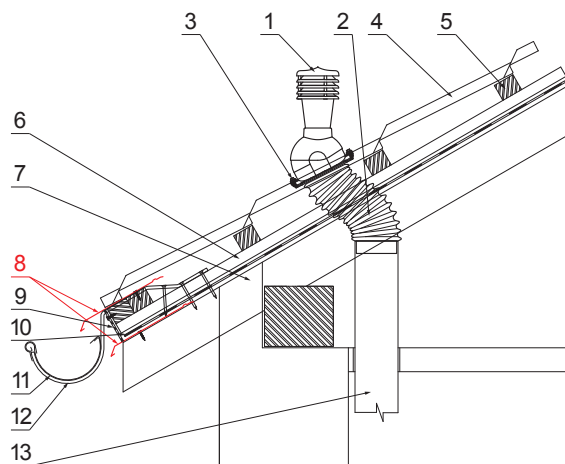

TEHNIČKI LIST

UVODNI LIM

UNI-PODKP

DETALJ:

1. dimnjačka kapa
2. crevo sa šelnom
3. vijak farmer 4,8x35
4. krovni pokrivač
5. krovne letve
6. letve
7. rafter
8. **uvodni lim**
9. zaštitni ventilacioni pojas
10. folija
11. oluk polukružni
12. kuka
13. PVC cevi za vetrenje

OC Pocink obojeni – Vinsko crvena – RAL 3009

INDEKS	SMENA	DATUM	POTPIS			
MARKA MAT.						
DIM.-POLUPROIZVOD						
PROPORCIJE UREĐAJA.					STN	BROJ KAT.
IZRADIO Ing. Kluska M.					BELEŠKA	BR.POZICIJE
PROVERIO						
TEHNOL.		TEHNOL.			STARI CRTEŽ	BR.CRTEŽA
NAZIV				UNI-PODKP		
Uvodni lim				Broj listova		
				List 		

Kreirano: 04.06.2026 06:40:57

Tehničke promene moguće

Dimenzije	
Nominalna veličina [mm]	Dužina [m]
200	2,0
200	3,0