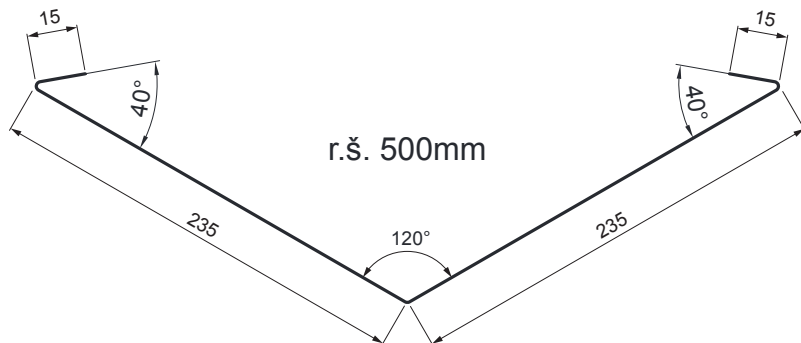

TEHNIČKI LIST

UVALA

UNI-PUZL

DETALJ:

1. uvala
2. zaptivna traka na krovu
3. vijak farmer 4,8x20
4. krovni pokrivač
5. krovne letve
6. letve
7. rafter
8. krovne žlebove
9. folija / sigurnosna hidroizolacija
10. rožnjača žleba

Na pričvršćene krovne žlebove se zalepi zaptivna traka. Ta se pokriva pokrivačem. Položaj zaptivne trake bi trebalo da bude takav, da na nju ne utiče zračenje sunca (mora da bude dostatno pokrivena pokrivačem). Traka sprečava prodiranje vode ispod pokrivača.

OC Pocink obojeni – Vinsko crvena – RAL 3009

INDEKS	SMENA	DATUM	POTPIS	KJG QUALITY®	Scan code for 3D model	
MARKA MAT.						
DIM.-POLUPROIZVOD				STN	BROJ KAT.	
PROPORCIJE UREĐAJA				BELEŠKA	BR.POZICIJE	
IZRADIO Ing. Kluska M.				STARI CRTEŽ	BR.CRTEŽA	
PROVERIO				NAZIV	UNI-PUZL	List
TEHNOL.	TEHNOL.			Uvala	Broj listova	

Kreirano: 21.04.2026 17:35:40

Tehničke promene moguće

Dimenzije	
Nominalna veličina [mm]	Dužina [m]
500	2,0