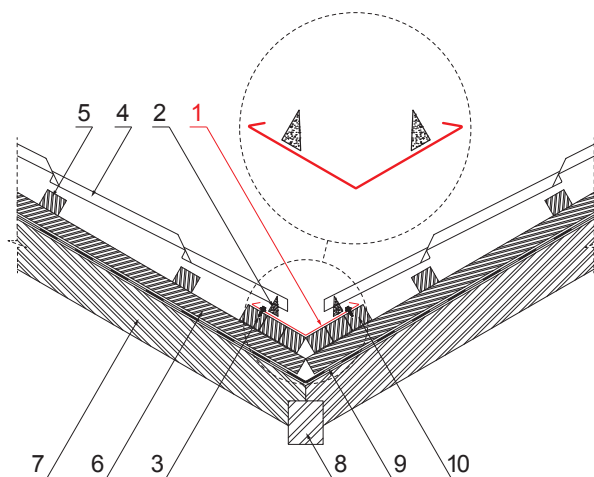

TEHNIČKI LIST

UVALA

UNI-PUZL

DETALJ:

1. uvala
2. zaptivna traka na krovu
3. vijak farmer 4,8x20
4. krovni pokrivač
5. krovne letve
6. letve
7. rafter
8. krovne žlebove
9. folija / sigurnosna hidroizolacija
10. rožnjača žleba

Na pričvršćene krovne žlebove se zalepi zaptivna traka. Ta se pokriva pokrivačem. Položaj zaptivne trake bi trebalo da bude takav, da na nju ne utiče zračenje sunca (mora da bude dostatno pokrivena pokrivačem). Traka sprečava prodiranje vode ispod pokrivača.

OC Pocink obojeni – Vinsko crvena – RAL 3009

INDEKS	SMENA	DATUM	POTPIS	KJG QUALITY®	Scan code for 3D model	
MARKA MAT.						
DIM.-POLUPROIZVOD				STN	BROJ KAT.	
PROPORCIJE UREĐAJA				BELEŠKA	BR.POZICIJE	
IZRADIO Ing. Kluska M.				STARI CRTEŽ	BR.CRTEŽA	
PROVERIO				NAZIV	UNI-PUZL	List
TEHNOL.	TEHNOL.			Uvala	Broj listova	

Kreirano: 21.04.2026 17:35:40

Tehničke promene moguće

Dimenzije	
Nominalna veličina [mm]	Dužina [m]
500	2,0