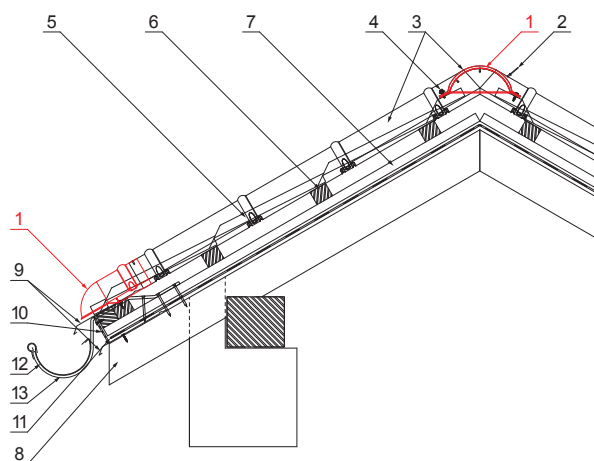

# OKRUGLI ZAVRŠETAK SLEMENA

# W-UNI UHO

**DETALJ:**

1. okrugli završetak slemena
2. nitna 3,2x8 (min. 3kom)
3. slemenjak za krov
4. vijak farmer 4,8x20
5. krovni pokrivač
6. krovne letve
7. letve
8. rafter
9. uvodni lim
10. zaštitni ventilacioni pojas
11. folija
12. oluk polukružni
13. kuka

**B** Aluminijum obojeni – Bela – RAL 9010

INDEKS	SMENA	DATUM	POTPIS			
MARKA MAT.						
DIM.-POLUPROIZVOD				STN	BR.QJ KAT.	
PROPORCIJE UREĐAJA.				BELEŠKA	BR.POZICIJE	
IZRADIO Ing. Kluska M.				STARI CRTEŽ	BR.CRTEŽA	
PROVERIO				NAZIV		
TEHNOL.		TEHNOL.		Okrugli završetak slemena		W-UNI UHO
				Broj listova		List