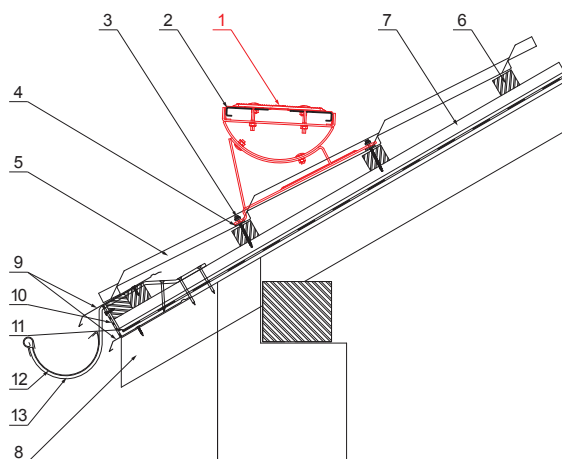

TEHNIČKI LIST

KROVNI STEPENIK ZA KROVNI POKRIVAČ UNI

W-UNI DACH

DETALJ:

1. krovni stepenik za krovni pokrivač UNI
2. spojnica platforme sa krovnim stepenikom
3. vijak farmer 4,8x60
4. EPDM podloška 25x40x3
5. krovni pokrivač
6. krovne letve
7. letve
8. rafter
9. uvodni lim
10. zaštitni ventilacioni pojas
11. folija
12. oluk polukružni
13. kuka

AN Boja : Aluminijum obojeni – Antracit – RAL 7016
Materijal: Pocink – Natur

INDEKS	SMENA	DATUM	POTPIS	KJG QUALITY®	Scan code for 3D model	
MARKA MAT.						
DIM.–POLUPROIZVOD						
PROPORCIJE UREĐAJA				STN		BROJ KAT.
IZRADIO Ing. Kluska M.					BELEŠKA	BR.POZICIJE
PROVERIO						
TEHNOL.		TEHNOL.		STARI CRTEŽ		BR.CRTEŽA
NAZIV				W-UNI DACH		
Krovni stepenik za krovni pokrivač UNI				Broj listova		List

Kreirano: 30.04.2026 08:48:40

Tehničke promene moguće

Dimenzije [mm]	
Nominalna veličina	L
600	600