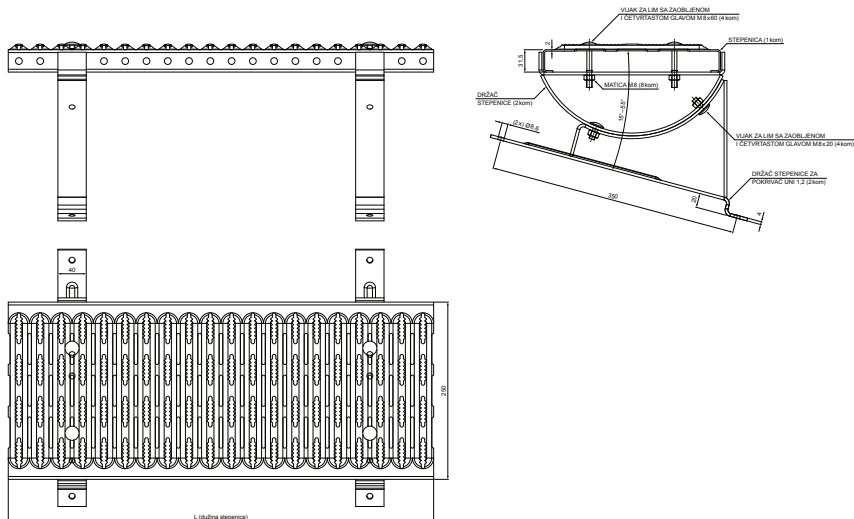

TEHNIČKI LIST

KROVNI STEPENIK ZA KROVNI POKRIVAČ UNI

W-UNI DACH

DETALJ:

1. krovni stepenik za krovni pokrivač UNI
2. spojnica platforme sa krovnim stepenikom
3. vijak farmer 4,8x60
4. EPDM podloška 25x40x3
5. krovni pokrivač
6. krovne letve
7. letve
8. rafter
9. uvodni lim
10. zaštitni ventilacioni pojas
11. folija
12. oluk polukružni
13. kuka

AN Boja : Aluminijum obojeni – Antracit – RAL 7016
Materijal: Pocink – Natur

INDEKS	SMENA	DATUM	POTPIS	KJG QUALITY®	Scan code for 3D model	
MARKA MAT.						
DIM.–POLUPROIZVOD						
PROPORCIJE UREĐAJA				STN		BROJ KAT.
IZRADIO Ing. Kluska M.					BELEŠKA	BR.POZICIJE
PROVERIO						
TEHNOL.		TEHNOL.		STARI CRTEŽ		BR.CRTEŽA
NAZIV				W-UNI DACH		
Krovni stepenik za krovni pokrivač UNI				Broj listova		List

Kreirano: 30.04.2026 08:48:40

Tehničke promene moguće

Dimenzije [mm]	
Nominalna veličina	L
600	600