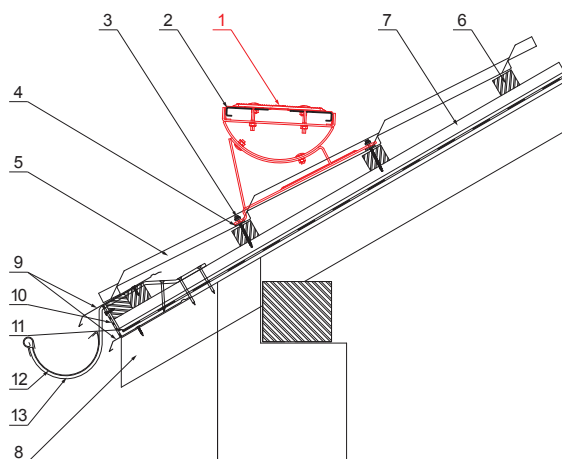

TEHNIČKI LIST

KROVNI STEPENIK ZA KROVNI POKRIVAČ UNI

W-UNI DACH

DETALJ:

1. krovni stepenik za krovni pokrivač UNI
2. spojnica platforme sa krovnim stepenikom
3. vijak farmer 4,8x60
4. EPDM podloška 25x40x3
5. krovni pokrivač
6. krovne letve
7. letve
8. rafter
9. uvodni lim
10. zaštitni ventilacioni pojas
11. folija
12. oluk polukružni
13. kuka

TM Boja : Aluminijum obojeni – Testa di Moro – RAL 8028
Materijal: Pocink – Natur

INDEKS	SMENA	DATUM	POTPIS	 
MARKA MAT.		K.O.	TEŽINA kg	
DIM.–POLUPROIZVOD				
PROPORCIJE UREĐAJA.			STN	BROJ KAT.
IZRADIO Ing. Kluska M.			BELEŠKA	BR.POZICIJE
PROVERIO				
TEHNOL.	TEHNOL.		STARI CRTEŽ	BR.CRTEŽA
NAZIV	Krovni stepenik za krovni pokrivač UNI		Broj listova	W-UNI DACH List 

Kreirano: 05.06.2026 23:41:16

Tehničke promene moguće

Dimenzije [mm]	
Nominalna veličina	L
600	600