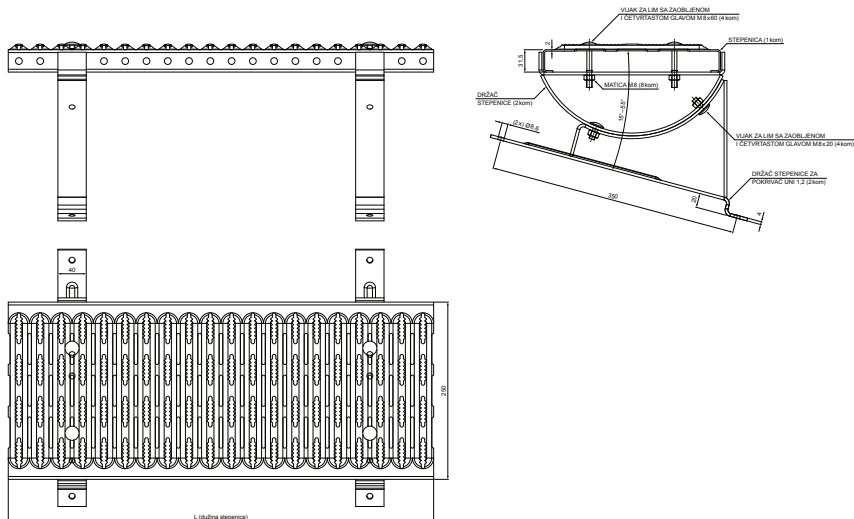

TEHNIČKI LIST

KROVNI STEPENIK ZA KROVNI POKRIVAČ UNI

W-UNI DACH

DETALJ:

1. krovni stepenik za krovni pokrivač UNI
2. spojnica platforme sa krovnim stepenikom
3. vijak farmer 4,8x60
4. EPDM podloška 25x40x3
5. krovni pokrivač
6. krovne letve
7. letve
8. rafter
9. uvodni lim
10. zaštitni ventilacioni pojas
11. folija
12. oluk polukružni
13. kuka

TM Boja : Aluminijum obojeni – Testa di Moro – RAL 8028
Materijal: Pocink – Natur

INDEKS	SMENA	DATUM	POTPIS	 
MARKA MAT.		K.O.	TEŽINA kg	
DIM.–POLUPROIZVOD				
PROPORCIJE UREĐAJA.			STN	BROJ KAT.
IZRADIO Ing. Kluska M.			BELEŠKA	BR.POZICIJE
PROVERIO				
TEHNOL.	TEHNOL.		STARI CRTEŽ	BR.CRTEŽA
NAZIV	Krovni stepenik za krovni pokrivač UNI		Broj listova	W-UNI DACH List 

Kreirano: 05.06.2026 23:41:16

Tehničke promene moguće

Dimenzije [mm]	
Nominalna veličina	L
600	600