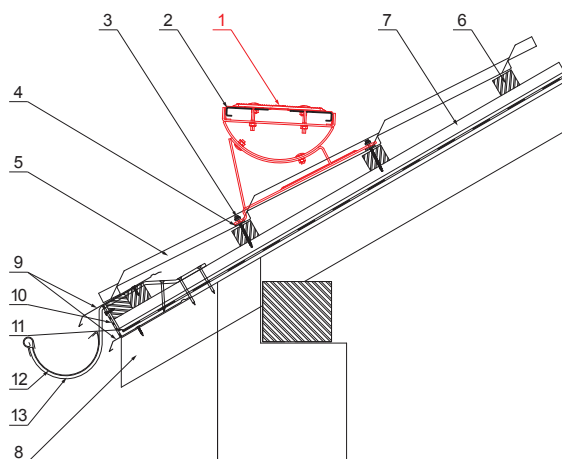

TEHNIČKI LIST

KROVNI STEPENIK ZA KROVNI POKRIVAČ UNI

W-UNI DACH

DETALJ:

1. krovni stepenik za krovni pokrivač UNI
2. spojnica platforme sa krovnim stepenikom
3. vijak farmer 4,8x60
4. EPDM podloška 25x40x3
5. krovni pokrivač
6. krovne letve
7. letve
8. rafter
9. uvodni lim
10. zaštitni ventilacioni pojas
11. folija
12. oluk polukružni
13. kuka

B Boja : Aluminijum obojeni – Bela – RAL 9010
Materijal: Pocink – Natur

INDEKS	SMENA	DATUM	POTPIS	  	
MARKA MAT.		K.O.			TEŽINA kg
DIM.–POLUPROIZVOD				STN	BROJ KAT.
PROPORCIJE UREĐAJA.				BELEŠKA	BR.POZICIJE
IZRADIO Ing. Kluska M.				STARI CRTEŽ	BR.CRTEŽA
PROVERIO		TEHNOL.		NAZIV	
Krovni stepenik za krovni pokrivač UNI		Broj listova		W-UNI DACH List	

Kreirano: 04.06.2026 02:45:54

Tehničke promene moguće

Dimenzije [mm]	
Nominalna veličina	L
600	600