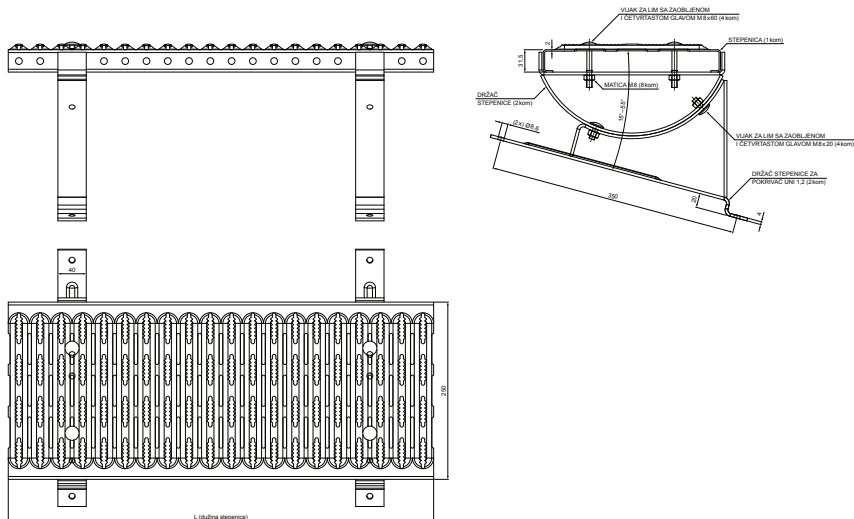

TEHNIČKI LIST

KROVNI STEPENIK ZA KROVNI POKRIVAČ UNI

W-UNI DACH

DETALJ:

1. krovni stepenik za krovni pokrivač UNI
2. spojnica platforme sa krovnim stepenikom
3. vijak farmer 4,8x60
4. EPDM podloška 25x40x3
5. krovni pokrivač
6. krovne letve
7. letve
8. rafter
9. uvodni lim
10. zaštitni ventilacioni pojas
11. folija
12. oluk polukružni
13. kuka

B Boja : Aluminijum obojeni – Bela – RAL 9010
Materijal: Pocink – Natur

INDEKS	SMENA	DATUM	POTPIS	  	
MARKA MAT.		K.O.			TEŽINA kg
DIM.–POLUPROIZVOD				STN	BROJ KAT.
PROPORCIJE UREĐAJA.				BELEŠKA	BR.POZICIJE
IZRADIO Ing. Kluska M.				STARI CRTEŽ	BR.CRTEŽA
PROVERIO		TEHNOL.		NAZIV	
Krovni stepenik za krovni pokrivač UNI		Broj listova		W-UNI DACH List	

Kreirano: 04.06.2026 02:45:54

Tehničke promene moguće

Dimenzije [mm]	
Nominalna veličina	L
600	600