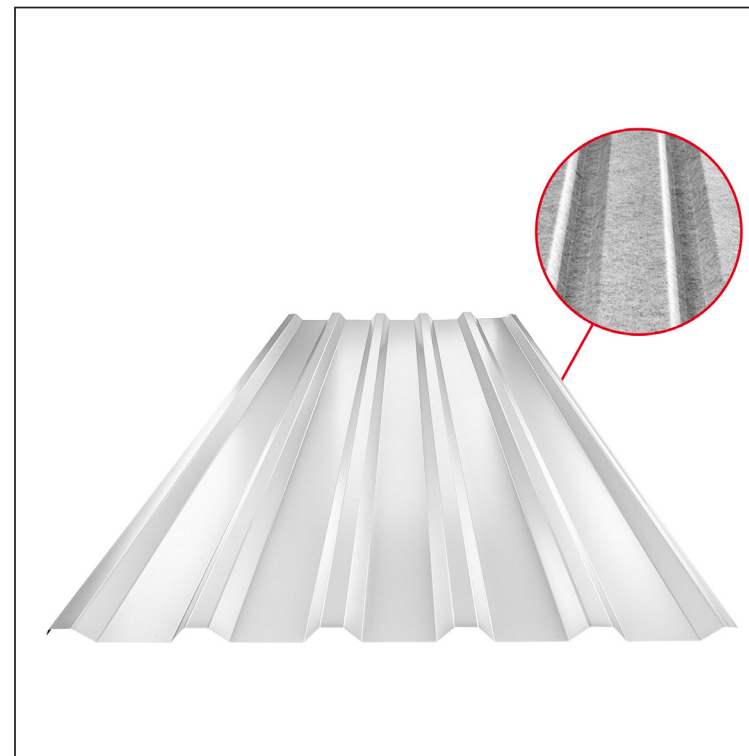

TEHNIČKI LIST

KROVNI TRAPEZ TR 35A SQ (sound – aqua)

TR-35A SQ

SQ = FILC PROTIV KONDENZACIJE I BUKU debljina 3–4 mm
 info: SQ (sound-zvuk, aqua-voda)

USS Pocink – U. S. Steel

Tehnički parametri [mm]	
Širina pokrivanja	1060,0
Ukupna širina	1085,0
Visina profila	34,5
Debljina lima	0,50 / 0,80
Dužina pokrova	maks. 8000,0

INDEKS	SMENA	DATUM	POTPIS	KJG QUALITY®	TR35	Scan code for 3D model	QR CODE
MARKA MAT.		K.O.	TEŽINA kg	RAZMERE			
DIM.-POLUPROIZVOD			STN	BROJ KAT.			
PROPORCIJE UREĐAJA			BELEŠKA	BR.POZICIJE			
IZRADIO Ing. Kluska M.			STARI CRTEŽ	BR.CRTEŽA			
PROVERIO			NAZIV	List			
TEHNOL.	TEHNOL.		Krovni trapez TR 35A SQ (sound – aqua)	Broj listova	TR-35A SQ		