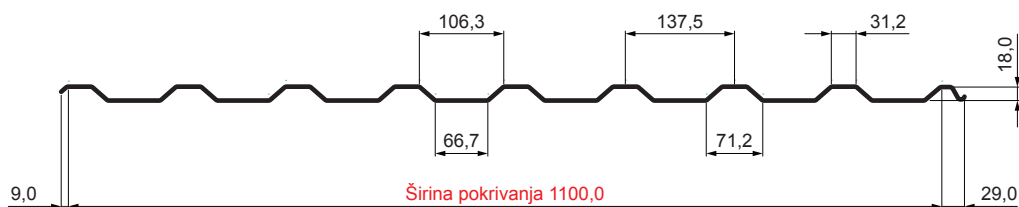

TEHNIČKI LIST

KROVNI TRAPEZ TR 18A

TR-18A

MARN Pocink – MARCEGAGLIA

Tehnički parametri [mm]	
Širina pokrivanja	1100,0
Ukupna širina	1138,0
Visina profila	18,0
Debljina lima	0,50 / 0,55
Dužina pokrova	maks. 8000,0

INDEKS	SMENA	DATUM	POTPIS	KJG QUALITY®	TR18	Scan code for 3D model	
MARKA MAT.			K.O.	TEŽINA kg	RAZMERE		
DIM.-POLUPROIZVOD				STN		BROJ KAT.	
IZRADIO Ing. Kluska M.				BELEŠKA		BR.POZICIJE	
PROVERIO				STARI CRTEŽ		BR.CRTEŽA	
TEHNOL.		TEHNOL.		STARI CRTEŽ		BR.CRTEŽA	
NAZIV				Krovni trapez TR 18A		BRoj listova	
						TR-18A	
						List	

Kreirano: 05.06.2026 22:51:00

Tehničke promene moguće