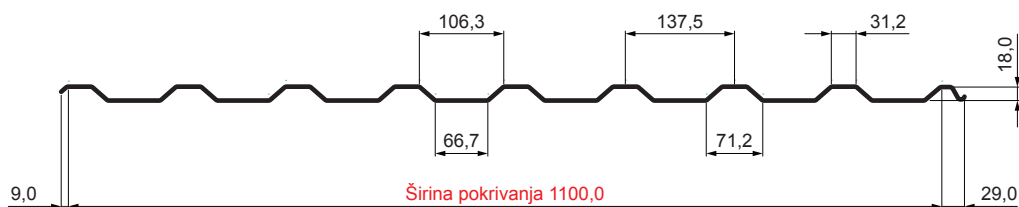

# TR-18A

**MARN** Pocink – MARCEGAGLIA

Tehnički parametri [mm]	
Širina pokrivanja	1100,0
Ukupna širina	1138,0
Visina profila	18,0
Debljina lima	0,50 / 0,55
Dužina pokrova	maks. 8000,0

INDEKS	SMENA	DATUM	POTPIS	<b>KJG</b> QUALITY®	<b>TR18</b>	Scan code for 3D model	
MARKA MAT.			K.O.	TEŽINA kg	RAZMERE		
DIM.-POLUPROIZVOD				STN		BROJ KAT.	
IZRADIO Ing. Kluska M.				BELEŠKA		BR.POZICIJE	
PROVERIO				STARI CRTEŽ		BR.CRTEŽA	
TEHNOL.		TEHNOL.		STARI CRTEŽ		BR.CRTEŽA	
NAZIV				Krovni trapez TR 18A		BRoj listova	
						TR-18A	
						List	