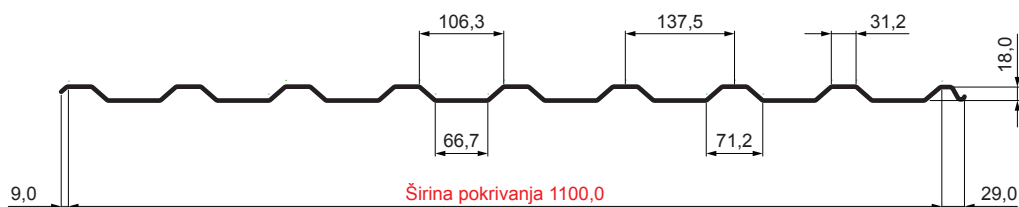

# TR-18A

**MARN** Pocink – MARCEGAGLIA

Tehnički parametri [mm]	
Širina pokrivanja	1100,0
Ukupna širina	1138,0
Visina profila	18,0
Debljina lima	0,50 / 0,55
Dužina pokrova	maks. 8000,0

INDEKS	SMENA	DATUM	POTPIS	<b>KJG</b> QUALITY®	<b>TR18</b>	Scan code for 3D model	
MARKA MAT.			K.O.	TEŽINA kg	RAZMERE		
DIM.-POLUPROIZVOD				STN		BROJ KAT.	
IZRADIO Ing. Kluska M.				BELEŠKA		BR.POZICIJE	
PROVERIO				STARI CRTEŽ		BR.CRTEŽA	
TEHNOL.		TEHNOL.		STARI CRTEŽ		BR.CRTEŽA	
NAZIV				Krovni trapez TR 18A		Broj listova	
						TR-18A	
						List	