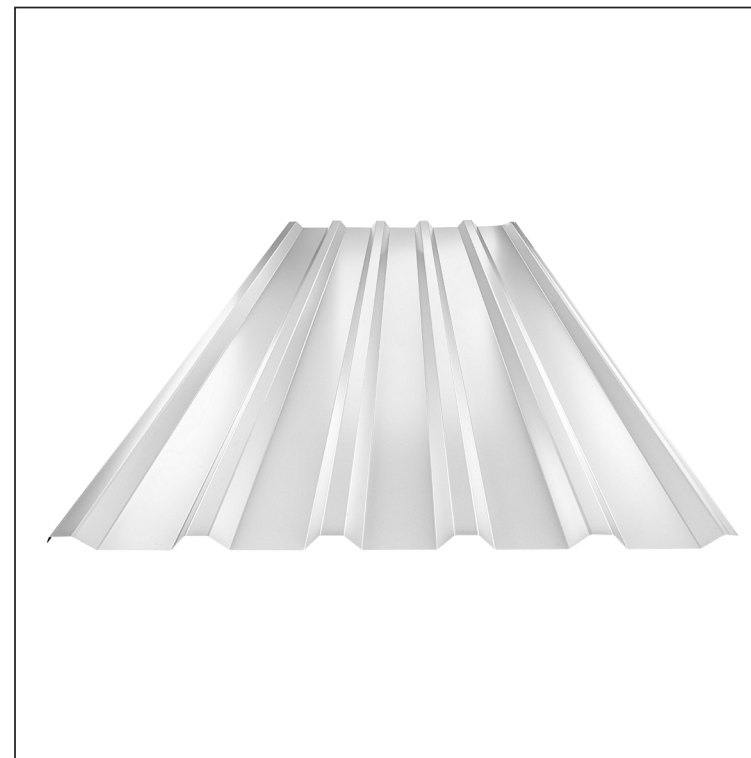

TEHNIČKI LIST

KROVNI TRAPEZ TR 35A

TR-35A

MARN Pocink – MARCEGAGLIA

Tehnički parametri [mm]	
Širina pokrivanja	1060,0
Ukupna širina	1085,0
Visina profila	34,5
Debljina lima	0,50 / 0,55
Dužina pokrova	maks. 8000,0

INDEKS	SMENA	DATUM	POTPIS	KJG QUALITY®	TR35	Scan code for 3D model	
MARKA MAT.			K.O.	TEŽINA kg	RAZMERE		
DIM.-POLUPROIZVOD				STN		BROJ KAT.	
IZRADIO Ing. Kluska M.				BELEŠKA		BR.POZICIJE	
PROVERIO				STARI CRTEŽ		BR.CRTEŽA	
TEHNOL.		TEHNOL.		STARI CRTEŽ		BR.CRTEŽA	
NAZIV Krovni trapez TR 35A				Broj listova		TR-35A List	