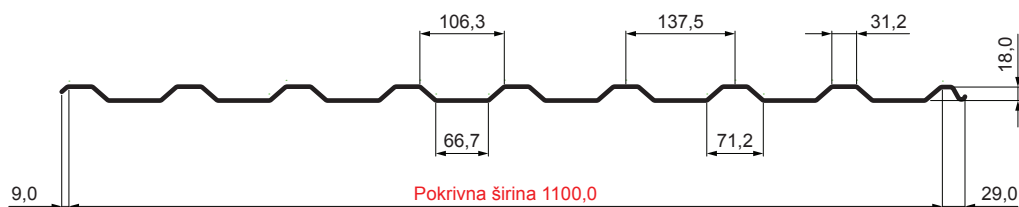

TEHNIČKI LIST

KROVNI TRAPEZ TR 18A

TR-18A

OC Pocink obojeni – Vinsko crvena – RAL 3009

Tehnički parametri [mm]	
Širina pokrivanja	1100,0
Ukupna širina	1138,0
Visina profila	18,0
Debljina lima	0,50 / 0,55
Dužina pokriva	maks. 8000,0

INDEKS	SMENA	DATUM	POTPIS	KJG QUALITY®	TR18	Scan code for 3D model	
MARKA MAT.			K.O.	TEŽINA kg	RAZMERE		
DIM.-POLUPROIZVOD				STN		BROJ KAT.	
IZRADIO Ing. Kluska M.				BELEŠKA		BR.POZICIJE	
PROVERIO				STARI CRTEŽ		BR.CRTEŽA	
TEHNOL.		TEHNOL.		NAZIV		List	
				Krovni trapez TR 18A		BRoj listova TR-18A	