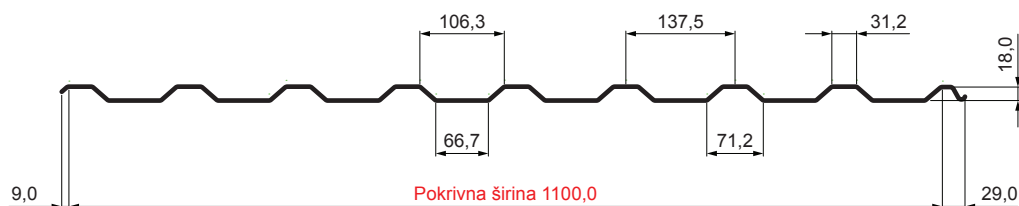

TEHNIČKI LIST

KROVNI TRAPEZ TR 18A

TR-18A

OC Pocink obojeni – Vinsko crvena – RAL 3009

Tehnički parametri [mm]	
Širina pokrivanja	1100,0
Ukupna širina	1138,0
Visina profila	18,0
Debljina lima	0,50 / 0,55
Dužina pokriva	maks. 8000,0

INDEKS	SMENA	DATUM	POTPIS	KJG QUALITY®	TR18	Scan code for 3D model	
MARKA MAT.			K.O.	TEŽINA kg	RAZMERE		
DIM.-POLUPROIZVOD				STN		BROJ KAT.	
PROPORCIJE UREĐAJA.		IZRADIO Ing. Kluska M.		BELEŠKA		BR.POZICIJE	
PROVERIO		TEHNOL.		STARI CRTEŽ		BR.CRTEŽA	
NAZIV				Krovni trapez TR 18A		BROJ listova	
						TR-18A	
						List	