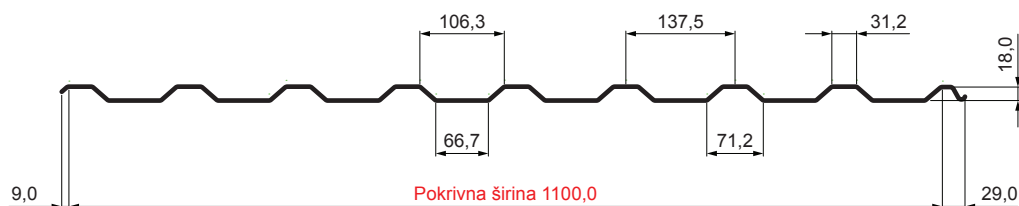

TEHNIČKI LIST

KROVNI TRAPEZ TR 18A

TR-18A

MZ Pocink obojeni – Mahovinasto zelena – RAL 6005

Tehnički parametri [mm]	
Širina pokrivanja	1100,0
Ukupna širina	1138,0
Visina profila	18,0
Debljina lima	0,55
Dužina pokriva	maks. 8000,0

INDEKS	SMENA	DATUM	POTPIS	KJG QUALITY®	TR18	Scan code for 3D model	
MARKA MAT.			K.O.	TEŽINA kg	RAZMERE		
DIM.-POLUPROIZVOD				STN	BROJ KAT.		
IZRADIO Ing. Kluska M.				BELEŠKA	BR.POZICIJE		
PROVERIO				STARI CRTEŽ	BR.CRTEŽA		
TEHNOL.		TEHNOL.		NAZIV		List	
Krovni trapez TR 18A				Broj listova	TR-18A		