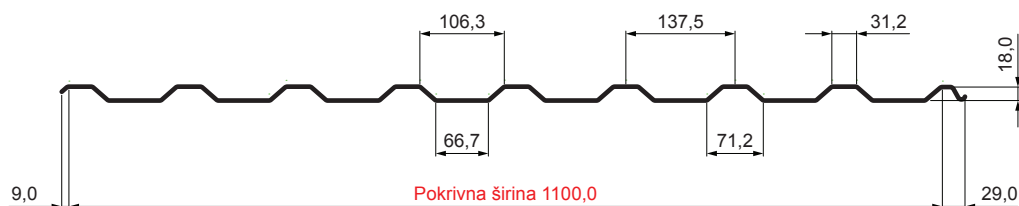

TEHNIČKI LIST

KROVNI TRAPEZ TR 18A

TR-18A

TZ Pocink obojeni – Trava zelena – RAL 6011

Tehnički parametri [mm]	
Širina pokrivanja	1100,0
Ukupna širina	1138,0
Visina profila	18,0
Debljina lima	0,55
Dužina pokrova	maks. 8000,0

INDEKS	SMENA	DATUM	POTPIS	KJG QUALITY®	TR18	Scan code for 3D model	
MARKA MAT.			K.O.	TEŽINA kg	RAZMERE		
DIM.-POLUPROIZVOD				STN	BROJ KAT.		
IZRADIO Ing. Kluska M.				BELEŠKA	BR.POZICIJE		
PROVERIO				STARI CRTEŽ	BR.CRTEŽA		
TEHNOL.		TEHNOL.		Krovni trapez TR 18A		Broj listova	TR-18A List