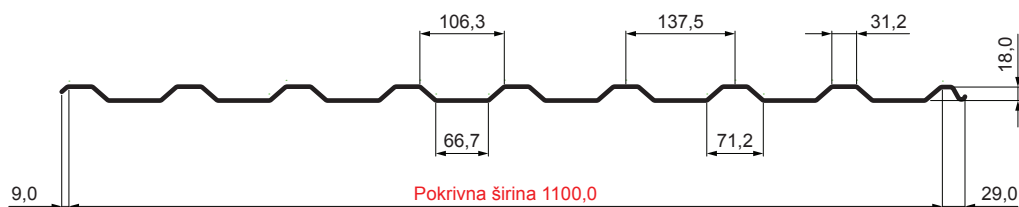

TEHNIČKI LIST

KROVNI TRAPEZ TR 18A

TR-18A

TZ Pocink obojeni – Trava zelena – RAL 6011

Tehnički parametri [mm]	
Širina pokrivanja	1100,0
Ukupna širina	1138,0
Visina profila	18,0
Debljina lima	0,55
Dužina pokriva	maks. 8000,0

INDEKS	SMENA	DATUM	POTPIS	KJG QUALITY®	TR18	Scan code for 3D model	
MARKA MAT.			K.O.	TEŽINA kg	RAZMERE		
DIM.-POLUPROIZVOD				STN		BROJ KAT.	
PROPORCIJE UREĐAJA.		IZRADIO Ing. Kluska M.		BELEŠKA		BR.POZICIJE	
PROVERIO		TEHNOL.		STARI CRTEŽ		BR.CRTEŽA	
NAZIV				Krovni trapez TR 18A		BROJ listova	
						TR-18A	
						List	