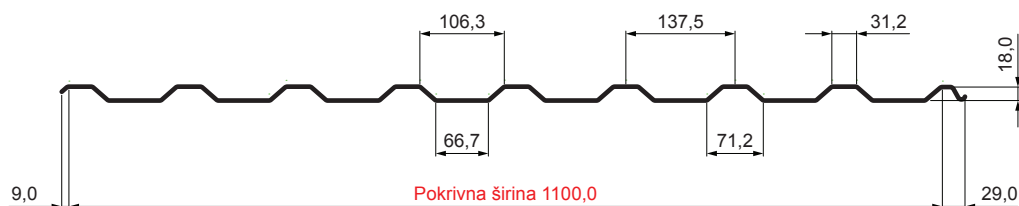

# KROVNI TRAPEZ TR 18A

# TR-18A

**RC** Pocink obojeni – Rally crvena – RAL 3020

Tehnički parametri [mm]	
Širina pokrivanja	1100,0
Ukupna širina	1138,0
Visina profila	18,0
Debljina lima	0,55
Dužina pokrova	maks. 8000,0

INDEKS	SMENA	DATUM	POTPIS	<b>KJG</b> QUALITY®	<b>TR18</b>	Scan code for 3D model	
MARKA MAT.		K.O.	TEŽINA kg	RAZMERE			
DIM.-POLUPROIZVOD			STN	BROJ KAT.			
PROPORCIJE UREĐAJA.			BELEŠKA	BR.POZICIJE			
IZRADIO Ing. Kluska M.			STARI CRTEŽ	BR.CRTEŽA			
PROVERIO			NAZIV	List			
TEHNOL.	TEHNOL.		Krovni trapez TR 18A	Broj listova	TR-18A		