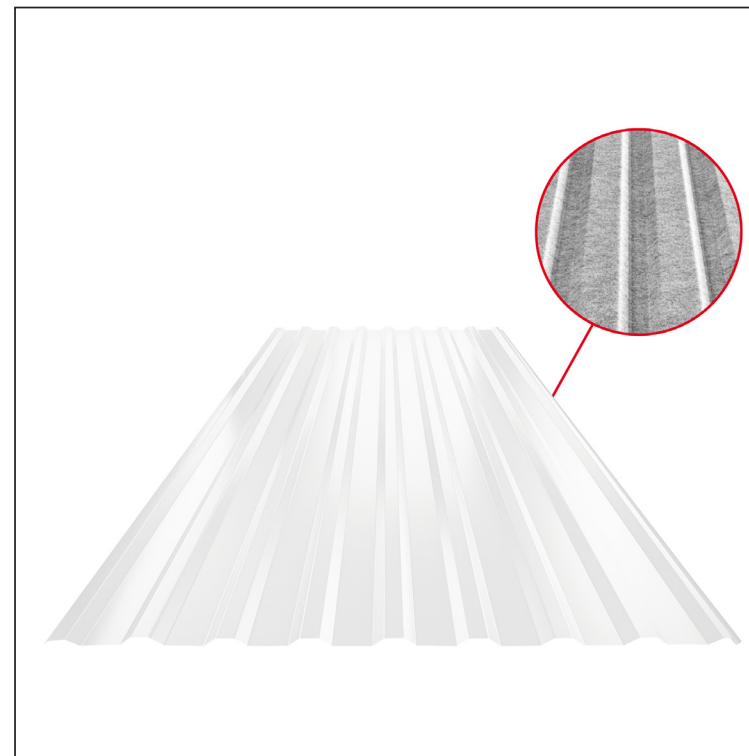

# KROVNI TRAPEZ TR 18A SQ (sound – aqua)

# TR-18A SQ

SQ = FILC PROTIV KONDENZACIJE I BUKU debljina 3–4 mm  
 info: SQ (sound-zvuk, aqua-voda)

**SB** Pocink obojeni – Prijavo bela – RAL 9002

Tehnički parametri [mm]	
Širina pokrivanja	1100,0
Ukupna širina	1138,0
Visina profila	18,0
Debljina lima	0,50 / 0,55 / 0,60
Dužina pokrova	maks. 8000,0