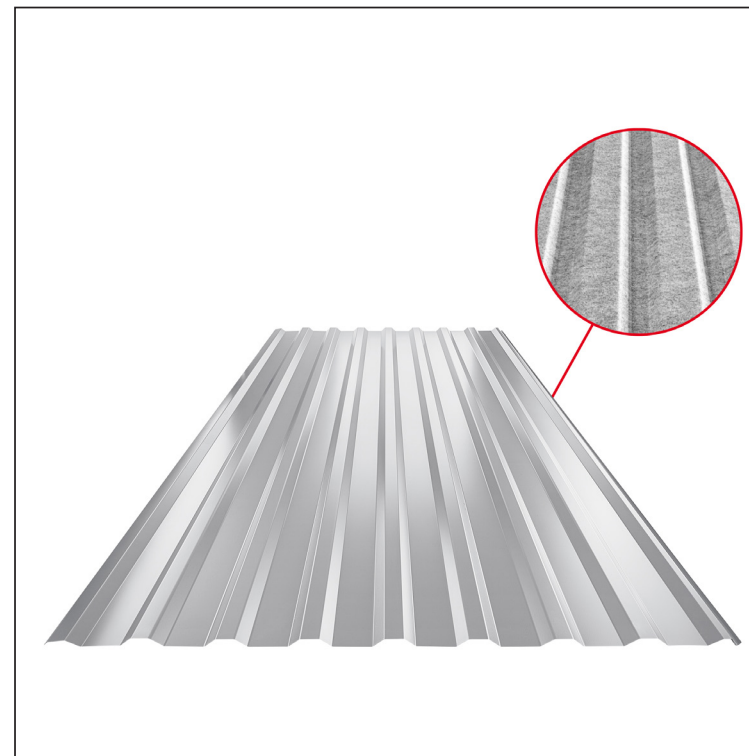

# KROVNI TRAPEZ TR 18A SQ (sound – aqua)

# TR-18A SQ

SQ = FILC PROTIV KONDENZACIJE I BUKU debljina 3–4 mm  
 info: SQ (sound-zvuk, aqua-voda)

**BH** Pocink obojeni – Silver – RAL 9006

Tehnički parametri [mm]	
Širina pokrivanja	1100,0
Ukupna širina	1138,0
Visina profila	18,0
Debljina lima	0,50 / 0,55 / 0,60
Dužina pokrova	maks. 8000,0

INDEKS	SMENA	DATUM	POTPIS	<b>KJG</b> QUALITY®	<b>TR18</b>	Scan code for 3D model	
MARKA MAT.			K.O.	TEŽINA kg	RAZMERE		
DIM.-POLUPROIZVOD				STN	BROJ KAT.		
IZRADIO Ing. Kluska M.				BELEŠKA	BR.POZICIJE		
PROVERIO				STARI CRTEŽ	BR.CRTEŽA		
TEHNOL.		TEHNOL.		STARI CRTEŽ		BR.CRTEŽA	
NAZIV Krovni trapez TR 18A SQ (sound – aqua)				Broj listova		TR-18A SQ List	