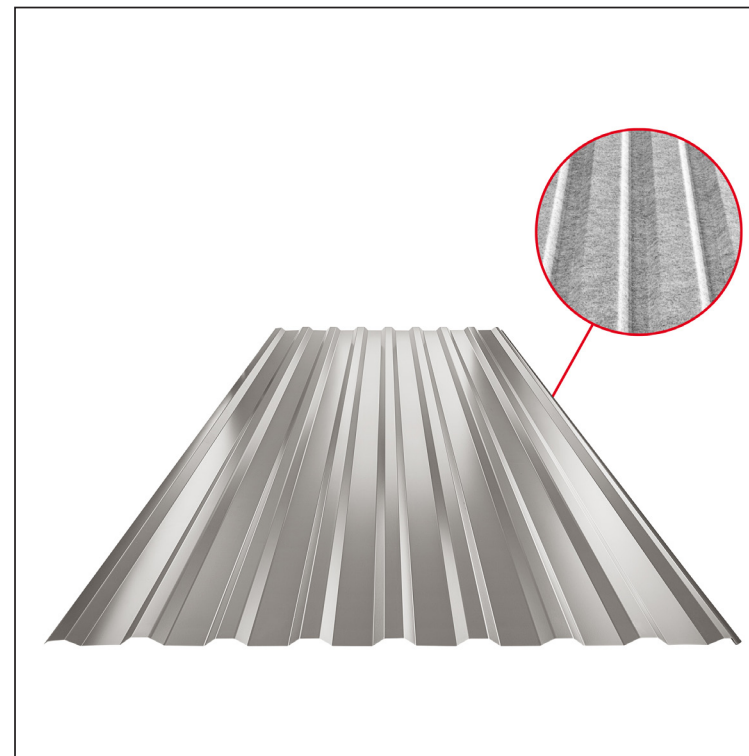

BHT Pocink obojeni – Tamno silver – RAL 9007

Tehnički parametri [mm]	
Širina pokrivanja	1100,0
Ukupna širina	1138,0
Visina profila	18,0
Debljina lima	0,55 / 0,60
Dužina pokrova	maks. 8000,0

INDEKS	SMENA	DATUM	POTPIS	KJG QUALITY®	TR18	Scan code for 3D model	
MARKA MAT.			K.O.	TEŽINA kg	RAZMERE		
DIM.-POLUPROIZVOD				STN		BROJ KAT.	
IZRADIO Ing. Kluska M.				BELEŠKA		BR.POZICIJE	
PROVERIO				STARI CRTEŽ		BR.CRTEŽA	
TEHNOL.		TEHNOL.		STARI CRTEŽ		BR.CRTEŽA	
NAZIV Krovni trapez TR 18A SQ (sound – aqua)				Broj listova		TR-18A SQ List	

Kreirano: 22.04.2026 10:05:50

Tehničke promene moguće