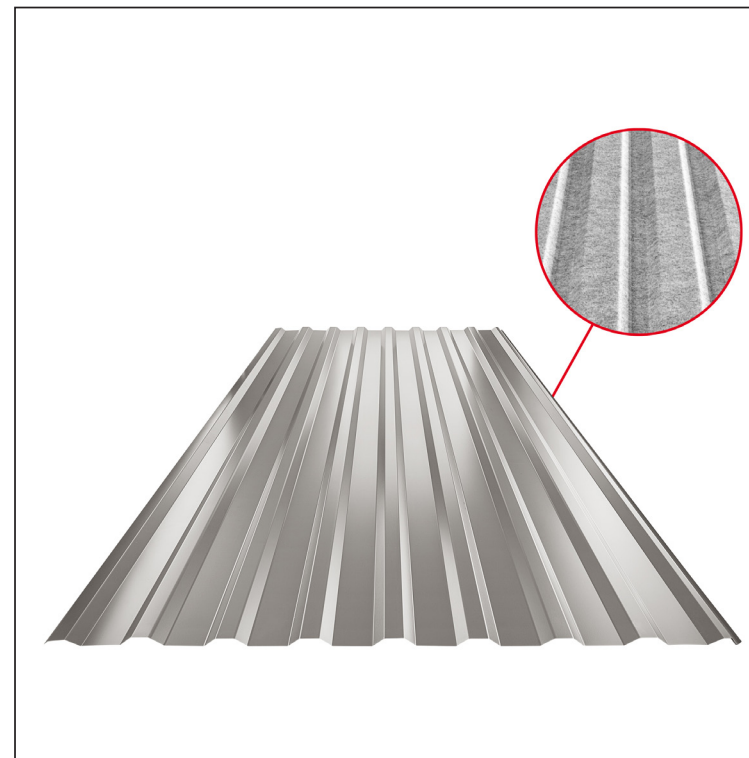

TEHNIČKI LIST

KROVNI TRAPEZ TR 18A SQ (sound – aqua)

TR-18A SQ

SQ = FILC PROTIV KONDENZACIJE I BUKU debljina 3–4 mm
 info: SQ (sound-zvuk, aqua-voda)

BHT Pocink obojeni – Tamno silver – RAL 9007

Tehnički parametri [mm]	
Širina pokrivanja	1100,0
Ukupna širina	1138,0
Visina profila	18,0
Debljina lima	0,55 / 0,60
Dužina pokrova	maks. 8000,0

INDEKS	SMENA	DATUM	POTPIS	KJG QUALITY®	TR18	Scan code for 3D model	
MARKA MAT.			K.O.	TEŽINA kg	RAZMERE		
DIM.-POLUPROIZVOD				STN	BROJ KAT.		
IZRADIO Ing. Kluska M.				BELEŠKA	BR.POZICIJE		
PROVERIO				STARI CRTEŽ	BR.CRTEŽA		
TEHNOL.		TEHNOL.		Krovni trapez TR 18A SQ (sound – aqua)		TR-18A SQ	
				Broj listova	List		