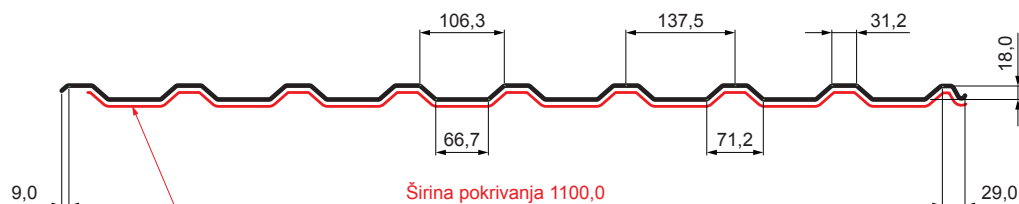

TEHNIČKI LIST

KROVNI TRAPEZ TR 18A SQ (sound – aqua)

TR-18A SQ

SQ = FILC PROTIV KONDENZACIJE I BUKU debljina 3–4 mm
 info: SQ (sound-zvuk, aqua-voda)

MZ Pocink obojeni – Mahovinasto zelena – RAL 6005

Tehnički parametri [mm]	
Širina pokrivanja	1100,0
Ukupna širina	1138,0
Visina profila	18,0
Debljina lima	0,55
Dužina pokrova	maks. 8000,0

INDEKS	SMENA	DATUM	POTPIS			
MARKA MAT.						
DIM.-POLUPROIZVOD					STN	BROJ KAT.
PROPORCIJE UREĐAJA					BELEŠKA	BR.POZICIJE
IZRADIO Ing. Kluska M.						
PROVERIO						
TEHNL.		TEHNL.			STARI CRTEŽ	BR.CRTEŽA
NAZIV	Krovni trapez TR 18A SQ (sound – aqua)				BRoj listova	TR-18A SQ List