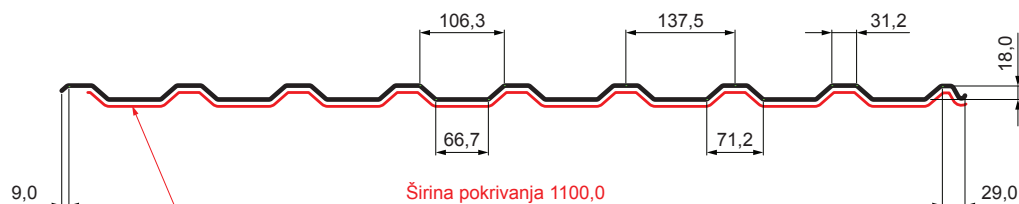

# KROVNI TRAPEZ TR 18A SQ (sound – aqua)

# TR-18A SQ

SQ = FILC PROTIV KONDENZACIJE I BUKU debljina 3–4 mm  
 info: SQ (sound-zvuk, aqua-voda)

**MZ** Pocink obojeni – Mahovinasto zelena – RAL 6005

Tehnički parametri [mm]	
Širina pokrivanja	1100,0
Ukupna širina	1138,0
Visina profila	18,0
Debljina lima	0,55
Dužina pokriva	maks. 8000,0

INDEKS	SMENA	DATUM	POTPIS	<b>KJG</b> QUALITY®	<b>TR18</b>	Scan code for 3D model	
MARKA MAT.			K.O.	TEŽINA kg	RAZMERE		
DIM.-POLUPROIZVOD				STN		BROJ KAT.	
IZRADIO Ing. Kluska M.				BELEŠKA		BR.POZICIJE	
PROVERIO				STARI CRTEŽ		BR.CRTEŽA	
TEHNL.		TEHNL.		STARI CRTEŽ		BR.CRTEŽA	
NAZIV Krovni trapez TR 18A SQ (sound – aqua)				Broj listova		TR-18A SQ List	