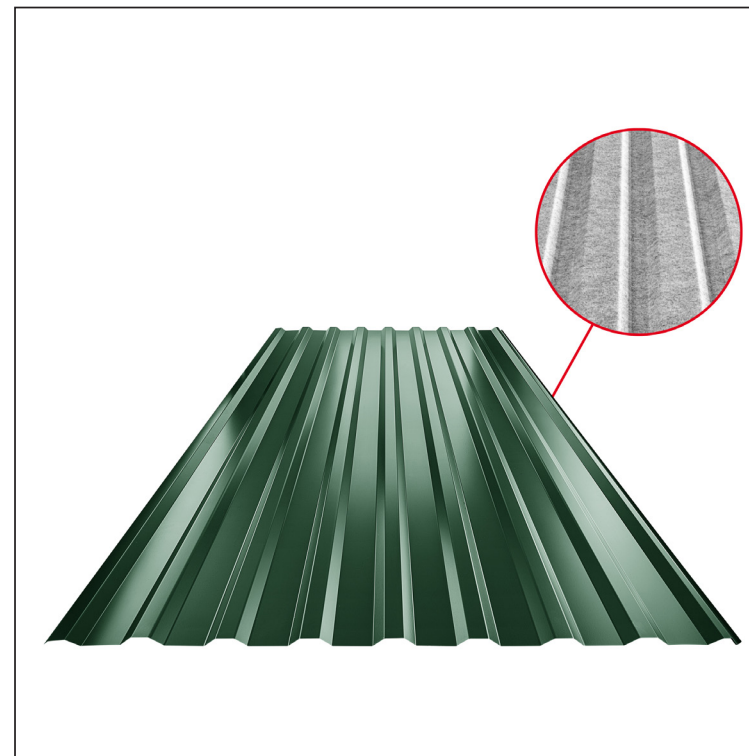

# KROVNI TRAPEZ TR 18A SQ (sound – aqua)

# TR-18A SQ

SQ = FILC PROTIV KONDENZACIJE I BUKU debljina 3–4 mm  
 info: SQ (sound-zvuk, aqua-voda)

**MZ** Pocink obojeni – Mahovinasto zelena – RAL 6005

Tehnički parametri [mm]	
Širina pokrivanja	1100,0
Ukupna širina	1138,0
Visina profila	18,0
Debljina lima	0,55
Dužina pokriva	maks. 8000,0