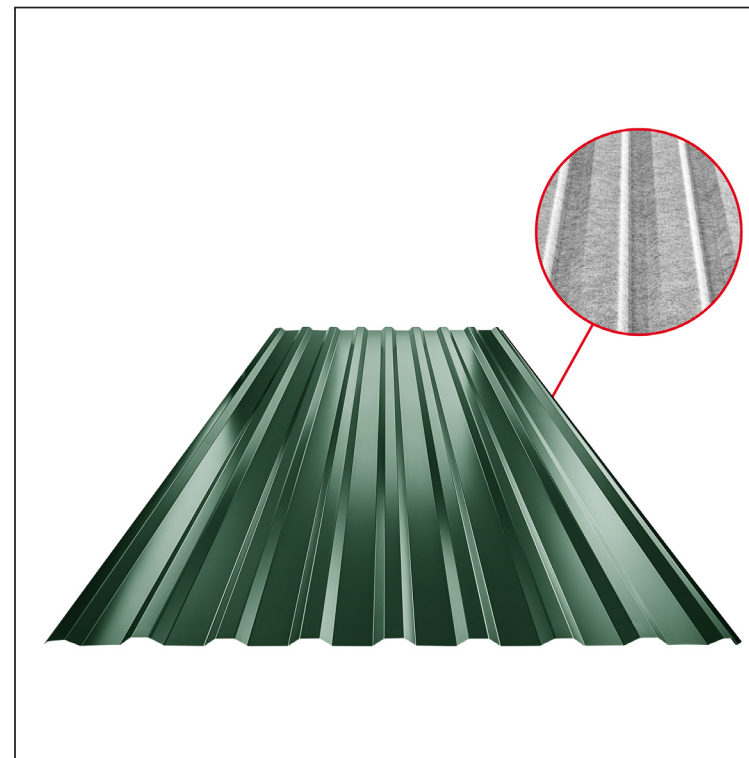

TEHNIČKI LIST

KROVNI TRAPEZ TR 18A SQ (sound – aqua)

TR-18A SQ

SQ = FILC PROTIV KONDENZACIJE I BUKU debljina 3–4 mm
 info: SQ (sound-zvuk, aqua-voda)

MZ Pocink obojeni – Mahovinasto zelena – RAL 6005

Tehnički parametri [mm]	
Širina pokrivanja	1100,0
Ukupna širina	1138,0
Visina profila	18,0
Debljina lima	0,55
Dužina pokrova	maks. 8000,0

INDEKS	SMENA	DATUM	POTPIS			
MARKA MAT.						
DIM.-POLUPROIZVOD					STN	BROJ KAT.
PROPORCIJE UREĐAJA					BELEŠKA	BR.POZICIJE
IZRADIO Ing. Kluska M.						
PROVERIO						
TEHNL.		TEHNL.			STARI CRTEŽ	BR.CRTEŽA
NAZIV	Krovni trapez TR 18A SQ (sound – aqua)				BRoj listova	TR-18A SQ List