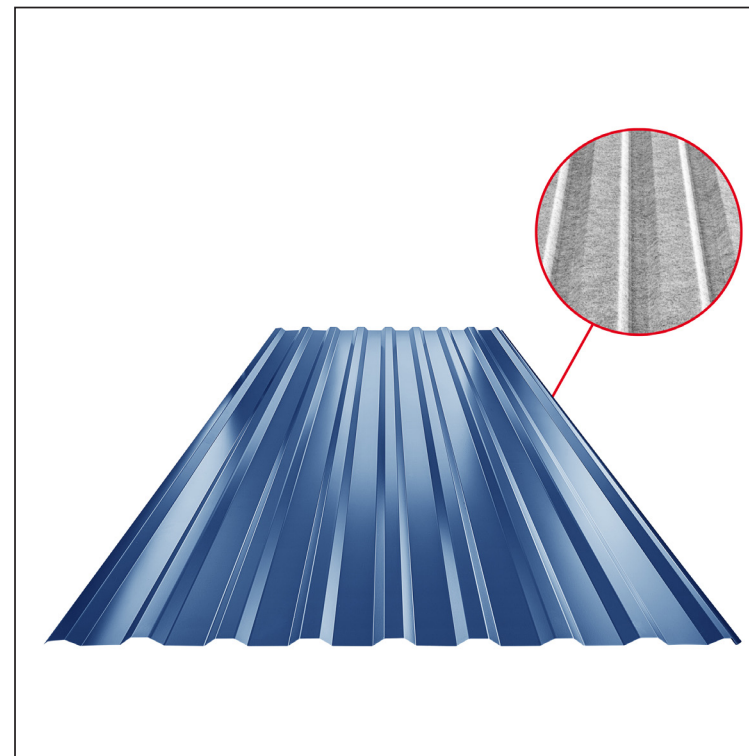

# KROVNI TRAPEZ TR 18A SQ (sound – aqua)

# TR-18A SQ

SQ = FILC PROTIV KONDENZACIJE I BUKU debljina 3–4 mm  
 info: SQ (sound-zvuk, aqua-voda)

**MOT** Pocink obojeni – Tamno plava – RAL 5010

Tehnički parametri [mm]	
Širina pokrivanja	1100,0
Ukupna širina	1138,0
Visina profila	18,0
Debljina lima	0,55
Dužina pokrova	maks. 8000,0